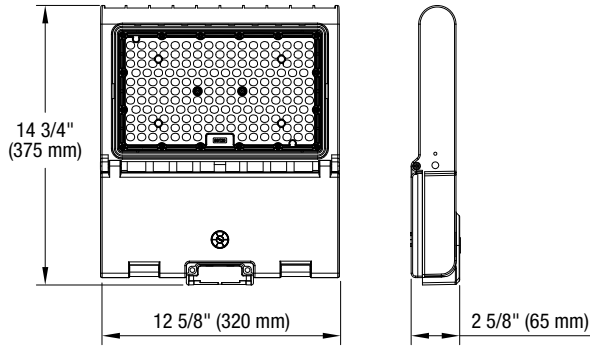

DIMENSIONS

PHOTOMÉTRIES¹

68552 • FLBM-L3AM-I-40K-BR • 31 908.8 lm

Courbe polaire d'intensité lumineuse

Sommaire flux lumineux zonal

Zone	Lumens	% Luminaire
0-30	9 992.5	31.3%
0-40	16 391.9	51.4%
0-60	27 482.5	86.1%
60-90	4 426.3	13.9%
70-100	1 251.4	3.9%
90-120	0	0%
0-90	31 908.8	100%
90-180	0	0%
0-180	31 908.8	100%