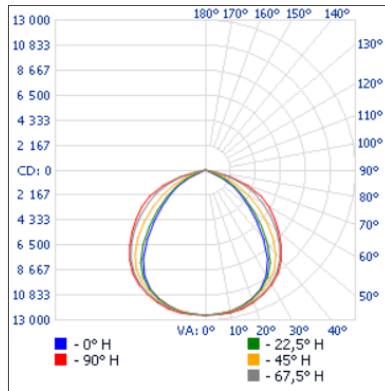

SPÉCIFICATIONS DE PERFORMANCE

Watts (W): 230
Volts (V): 347-480
Température de couleur (K)¹: 4 000
Flux lumineux (lm)²: 31 954
Efficacité (lm/W): 139
IRC: 70
Type NEMA (HxV): 7x7
Vie L70 (h)³: >60 000
À gradation (Oui/Non): Oui
Facteur de puissance: 0.92
DHT (%): 12.53
Protection contre les surtensions (kV): 10
Courant d'entrée (mA): 1.8
Temp. de fonctionnement: -40 °C à 40 °C

DIMENSIONS

PHOTOMÉTRIES¹

68552 • FLBM-L3AM-I-40K-BR • 31 908.8 lm

Courbe polaire d'intensité lumineuse

Sommaire flux lumineux zonal

Zone	Lumens	% Luminaire
0-30	9 992.5	31.3%
0-40	16 391.9	51.4%
0-60	27 482.5	86.1%
60-90	4 426.3	13.9%
70-100	1 251.4	3.9%
90-120	0	0%
0-90	31 908.8	100%
90-180	0	0%
0-180	31 908.8	100%

Niveau d'éclairage en pieds-bougies

	P.-b. au centre du faisceau		Largeur de faisceau	
17'	43.5 p.-b.		34.5'	59.8'
34'	10.9 p.-b.		69'	119.7'
51'	4.83 p.-b.		103.5'	179.5'
68'	2.72 p.-b.		138'	239.3'
85'	1.74 p.-b.		172.5'	299.2'
102'	1.21 p.-b.		207'	359'