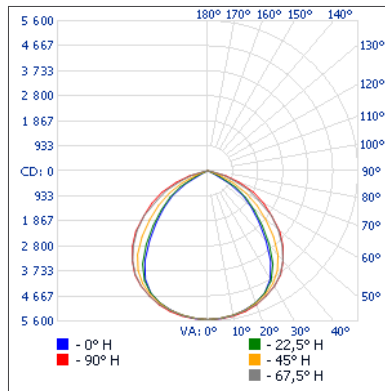

SPÉCIFICATIONS DE PERFORMANCE

Watts (W): 100
Volts (V): 120-277
Température de couleur (K)¹: 5 000
Flux lumineux (lm)²: 13 255
Efficacité (lm/W): 133
IRC: 70
Type NEMA (HxV): 7x6
Vie L70 (h)³: >60 000
À gradation (Oui/Non): Oui
Facteur de puissance: 0.99
DHT (%): 5.34
Protection contre les surtensions (kV): 10
Courant d'entrée (mA): 0.87-0.38
Temp. de fonctionnement: -40 °C à 40 °C

¹ Température de couleur typique : +/- 5 %

² Les valeurs en lumen proviennent de tests photométriques. Lumen typique: +/- 10 %

³ La durée de vie est dérivée du test IESNA LM80-08 et des projections établies selon les extrapolations du test IESNA TM-21-11

DIMENSIONS

PHOTOMÉTRIES¹

68557 • FLBS-L1AM-W-5K-BR • 13 234.4 lm

Courbe polaire d'intensité lumineuse

Sommaire flux lumineux zonal

Zone	Lumens	% Luminaire
0-30	4 383.2	33.1%
0-40	7 157.7	54.1%
0-60	11 797.7	89.1%
60-90	1 436.8	10.9%
70-100	354.0	2.7%
90-120	0	0%
0-90	13 234.4	100%
90-180	0	0%
0-180	13 234.4	100%

Niveau d'éclairage en pieds-bougies

	P.-b. au centre du faisceau		Largeur de faisceau	
17'	19.2 p.-b.		33.5'	51.0'
34'	4.79 p.-b.		67.0'	102.0'
51'	2.13 p.-b.		100.4'	153.0'
68'	1.2 p.-b.		133.9'	204.0'
85'	0.77 p.-b.		167.4'	254.9'
102'	0.53 p.-b.		200.9'	305.9'