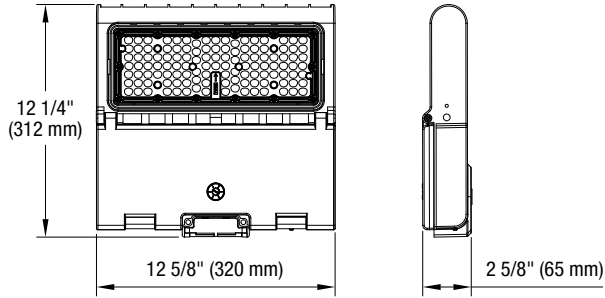

DIMENSIONS

PHOTOMÉTRIES¹

68557 • FLBS-L1AM-W-5K-BR • 13 234.4 lm

Courbe polaire d'intensité lumineuse

Sommaire flux lumineux zonal

Zone	Lumens	% Luminaire
0-30	4 383.2	33.1%
0-40	7 157.7	54.1%
0-60	11 797.7	89.1%
60-90	1 436.8	10.9%
70-100	354.0	2.7%
90-120	0	0%
0-90	13 234.4	100%
90-180	0	0%
0-180	13 234.4	100%