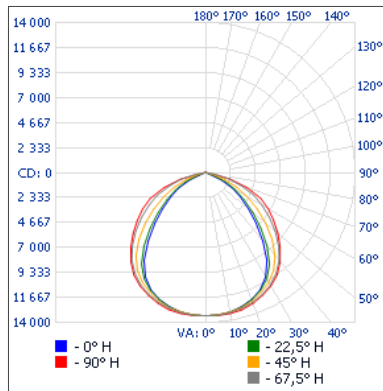

DONNÉES PHYSIQUES

Dimensions: 14 3/4" x 12 5/8" x 2 5/8" (375 mm x 320 mm x 65 mm)
Matériel de la lentille: Polycarbonate
Matériel du boîtier: Aluminium moulé sous pression
Fini: Bronze

SPÉCIFICATIONS DE PERFORMANCE

Watts (W): 234
Volts (V): 120-277
Température de couleur (K)¹: 5 000
Flux lumineux (lm)²: 34 040
Efficacité (lm/W): 146
IRC: 70
Type NEMA (HxV): 7x7
Vie L70 (h)³: >60 000
À gradation (Oui/Non): Oui
Facteur de puissance: 0.99
DHT (%): 6.01
Protection contre les surtensions (kV): 10
Courant d'entrée (mA): 2.191-0.947
Temp. de fonctionnement: -40 °C à 40 °C

DIMENSIONS

PHOTOMETRIES¹

68561 • FLBM-L3AM-W-5K-BR • 33 991.8 lm

Courbe polaire d'intensité lumineuse

Sommaire flux lumineux zonal

| Zone | Lumens | % Luminaire |
|--------|----------|-------------|
| 0-30 | 10 644.8 | 31.3% |
| 0-40 | 17 462.0 | 51.4% |
| 0-60 | 29 276.6 | 86.1% |
| 60-90 | 4 715.3 | 13.9% |
| 70-100 | 1 333.1 | 3.9% |
| 90-120 | 0 | 0% |
| 0-90 | 33 991.8 | 100% |
| 90-180 | 0 | 0% |
| 0-180 | 33 991.8 | 100% |

Niveau d'éclairage en pieds-bougies

| | P.-b. au centre du faisceau | | Largeur de faisceau | |
|------|-----------------------------|--|---------------------|--------|
| 17' | 46.3 p.-b. | | 34.5' | 59.8' |
| 34' | 11.6 p.-b. | | 69.0' | 119.7' |
| 51' | 5.14 p.-b. | | 103.5' | 179.5' |
| 68' | 2.89 p.-b. | | 138.0' | 239.3' |
| 85' | 1.85 p.-b. | | 172.5' | 299.2' |
| 102' | 1.29 p.-b. | | 207.0' | 359.0' |