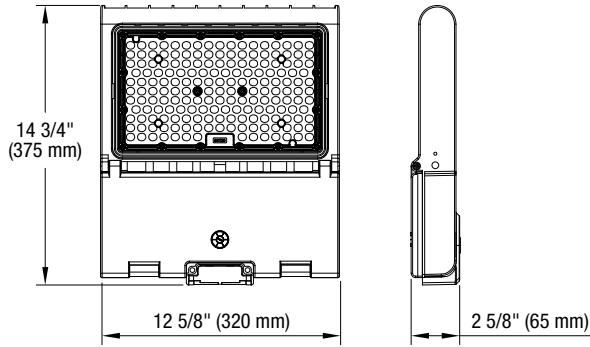

DIMENSIONS

PHOTOMETRIES¹

68561 • FLBM-L3AM-W-5K-BR • 33 991.8 lm