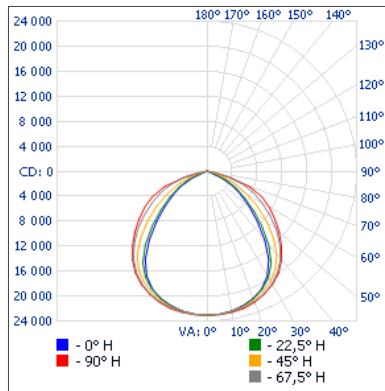

DONNÉES PHYSIQUES

Dimensions:	22 3/8" x 12 5/8" x 2 3/4" (569 mm x 320 mm x 70 mm)
Matériel de la lentille:	Polycarbonate
Matériel du boîtier:	Aluminium moulé sous pression
Fini:	Bronze

SPÉCIFICATIONS DE PERFORMANCE

Watts (W):	396
Volts (V):	120-277
Température de couleur (K)¹:	5 000
Flux lumineux (lm)²:	58 000
Efficacité (lm/W):	146
IRC:	70
Type NEMA (HxV)	7x7
Vie L70 (h)³:	>60 000
À gradation (Oui/Non):	Oui
Facteur de puissance:	0.99
DHT (%):	2.91
Protection contre les surtensions (kV):	10
Courant d'entrée (mA):	3.618-1.613
Temp. de fonctionnement:	-40 °C à 40 °C

DIMENSIONS

PHOTOMETRIES¹

68565 • FLBX-L5AM-W-5K-BR • 57 917.4 lm

Courbe polaire d'intensité lumineuse

Sommaire flux lumineux zonal

Zone	Lumens	% Luminaire
0-30	18 307.5	31.6%
0-40	30 011.4	51.8%
0-60	50 035.4	86.4%
60-90	7 882.0	13.6%
70-100	2 227.9	3.8%
90-120	0	0%
0-90	57 917.4	100%
90-180	0	0%
0-180	57 917.4	100%

Niveau d'éclairage en pieds-bougies

	P.-b. au centre du faisceau		Largeur de faisceau	
17'	79.8 p.-b.		33.8'	58.9'
34'	19.9 p.-b.		67.6'	117.8'
51'	8.86 p.-b.		101.4'	176.8'
68'	4.98 p.-b.		135.2'	235.7'
85'	3.19 p.-b.		169.0'	294.6'
102'	2.22 p.-b.		202.8'	353.5'