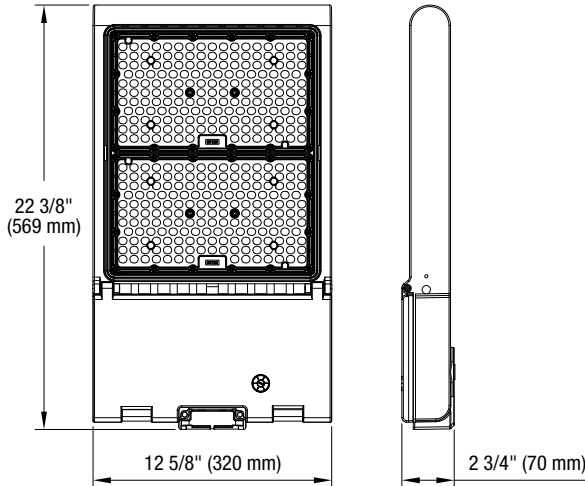

DIMENSIONS

PHOTOMETRIES¹

68565 • FLBX-L5AM-W-5K-BR • 57 917.4 lm