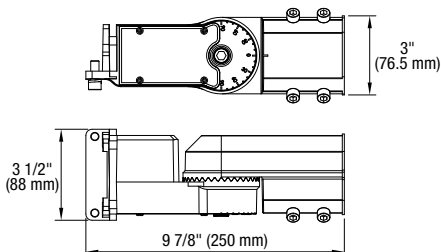

Projet: _____ Type: _____

Dessin par: _____ N° de catalogue: _____ Date: _____

Fiche technique individuelle

JOINT D'ARTICULATION BRONZE

INFORMATIONS POUR COMMANDER

Code de commande: 68571
Numéro de modèle: JOINT D'ARTICULATION BRONZE
CUP: 069549017467
Quantité par caisse: 1

DONNÉES PHYSIQUES

Type: Joint d'articulation
Matériel: Aluminium moulé sous pression
Longueur: 9 7/8" (250 mm)
Largeur: 3 1/2" (88 mm)
Hauteur: 3" (76.5 mm)
Poids (lbs): 2.5

COMPATIBLE AVEC

Code de commande	Numéro de modèle
68547	FLBS-L1AM-W-4K-BR
68548	FLBS-L1AM-I-4K-BR
68549	FLBS-L2AM-W-4K-BR
68550	FLBS-L2AM-I-4K-BR
68551	FLBM-L3AM-W-4K-BR
68552	FLBM-L3AM-I-4K-BR
68553	FLBL-L4AM-W-4K-BR
68554	FLBL-L4AM-I-4K-BR
68555	FLBX-L5AM-W-4K-BR
68556	FLBX-L5AM-I-4K-BR
68557	FLBS-L1AM-W-5K-BR
68558	FLBS-L1AM-I-5K-BR
68559	FLBS-L2AM-W-5K-BR
68560	FLBS-L2AM-I-5K-BR
68561	FLBM-L3AM-W-5K-BR
68562	FLBM-L3AM-I-5K-BR
68563	FLBL-L4AM-W-5K-BR
68564	FLBL-L4AM-I-5K-BR
68565	FLBX-L5AM-W-5K-BR
68566	FLBX-L5AM-I-5K-BR
68567	FLBM-PS150M-W-3C-BR
68568	FLBX-PS300M-W-3C-BR

DIMENSIONS

5 ans
garantie

🕒
envoi rapide

Qté	Description	Prix

J'accepte les spécifications de la configuration du luminaire mentionnée ci-dessus.

Nom: _____

Compagnie: _____

Signature: _____