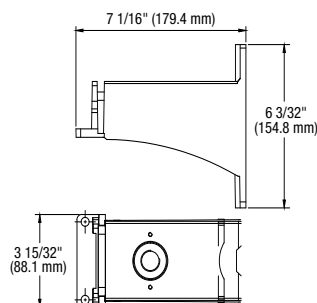

Projet : _____ Type : _____

Dessin par : _____ N° de catalogue : _____ Date : _____

Fiche technique individuelle

BRAS BRONZE POUR POTEAU CARRÉ/ROND

INFORMATIONS POUR COMMANDER

Code de commande: 68572
Numéro de modèle: BRAS BRONZE POUR POTEAU CARRÉ/ROND
CUP: 069549017474
Quantité par caisse: 1

DONNÉES PHYSIQUES

Type: Bras pour poteau carré/rond
Matériel: Aluminium moulé sous pression
Longueur: 7 1/6" (179.4 mm)
Largeur: 3 15/32" (88.1 mm)
Hauteur: 6 3/32" (154.8 mm)
Poids (lbs): 1.76

COMPATIBLE AVEC

Code de commande	Numéro de modèle
68547	FLBS-L1AM-W-4K-BR
68548	FLBS-L1AM-I-4K-BR
68549	FLBS-L2AM-W-4K-BR
68550	FLBS-L2AM-I-4K-BR
68551	FLBM-L3AM-W-4K-BR
68552	FLBM-L3AM-I-4K-BR
68553	FLBL-L4AM-W-4K-BR
68554	FLBL-L4AM-I-4K-BR
68555	FLBX-L5AM-W-4K-BR
68556	FLBX-L5AM-I-4K-BR
68557	FLBS-L1AM-W-5K-BR
68558	FLBS-L1AM-I-5K-BR
68559	FLBS-L2AM-W-5K-BR
68560	FLBS-L2AM-I-5K-BR
68561	FLBM-L3AM-W-5K-BR
68562	FLBM-L3AM-I-5K-BR
68563	FLBL-L4AM-W-5K-BR
68564	FLBL-L4AM-I-5K-BR
68565	FLBX-L5AM-W-5K-BR
68566	FLBX-L5AM-I-5K-BR
68567	FLBM-PS150M-W-3C-BR
68568	FLBX-PS300M-W-3C-BR

DIMENSIONS

Qté	Description	Prix

J'accepte les spécifications de la configuration du luminaire mentionnée ci-dessus.

Nom: _____

Compagnie: _____

Signature: _____

Date: _____

Les données sont basées sur des essais réalisés dans un milieu contrôlé et sont représentatives de la performance relative du ballast.
La performance actuelle peut varier selon les conditions de fonctionnement.
Tout produit est sujet à changement ou discontinuation en tout temps sans préavis.