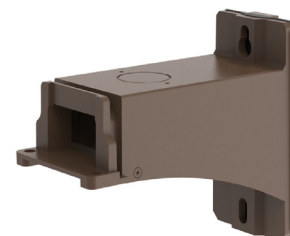

Projet : _____ Type : _____

Dessin par : _____ N° de catalogue : _____ Date : _____

Fiche technique individuelle

BRAS BRONZE POUR POTEAU CARRÉ/ROND

INFORMATIONS POUR COMMANDER

Code de commande: 68572
Numéro de modèle: BRAS BRONZE POUR POTEAU CARRÉ/ROND
CUP: 069549017474
Quantité par caisse: 1

DONNÉES PHYSIQUES

Type: Bras pour poteau carré/rond
Matériel: Aluminium moulé sous pression
Longueur: 7 1/6" (179.4 mm)
Largeur: 3 15/32" (88.1 mm)
Hauteur: 6 3/32" (154.8 mm)
Poids (lbs): 1.76

COMPATIBLE AVEC

Code de commande	Numéro de modèle
68547	FLBS-L1AM-W-4K-BR
68548	FLBS-L1AM-I-4K-BR
68549	FLBS-L2AM-W-4K-BR
68550	FLBS-L2AM-I-4K-BR
68551	FLBM-L3AM-W-4K-BR
68552	FLBM-L3AM-I-4K-BR
68553	FLBL-L4AM-W-4K-BR
68554	FLBL-L4AM-I-4K-BR
68555	FLBX-L5AM-W-4K-BR
68556	FLBX-L5AM-I-4K-BR
68557	FLBS-L1AM-W-5K-BR
68558	FLBS-L1AM-I-5K-BR
68559	FLBS-L2AM-W-5K-BR
68560	FLBS-L2AM-I-5K-BR
68561	FLBM-L3AM-W-5K-BR
68562	FLBM-L3AM-I-5K-BR
68563	FLBL-L4AM-W-5K-BR
68564	FLBL-L4AM-I-5K-BR
68565	FLBX-L5AM-W-5K-BR
68566	FLBX-L5AM-I-5K-BR
68567	FLBM-PS150M-W-3C-BR
68568	FLBX-PS300M-W-3C-BR

DIMENSIONS

Qté	Description	Prix

J'accepte les spécifications de la configuration du luminaire mentionnée ci-dessus.

Nom: _____

Compagnie: _____

Signature: _____

Date: _____

Les données sont basées sur des essais réalisés dans un milieu contrôlé et sont représentatives de la performance relative du ballast.
La performance actuelle peut varier selon les conditions de fonctionnement.
Tout produit est sujet à changement ou discontinuation en tout temps sans préavis.