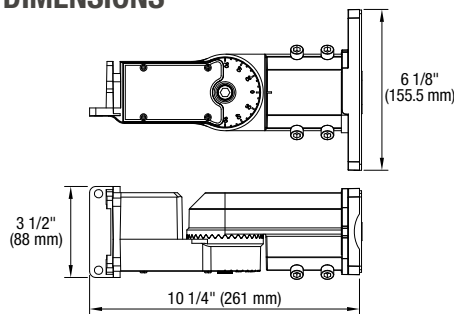

Projet : _____ Type : _____

Dessin par : _____ N° de catalogue : _____ Date : _____

Fiche technique individuelle

JOINT D'ARTICULATION BRONZE ET ADAPTATEUR POUR MONTAGE MURAL

INFORMATIONS POUR COMMANDER

Code de commande: 685717
Numéro de modèle: JOINT D'ARTICULATION BRONZE ET ADAPTATEUR POUR MONTAGE MURAL
CUP: 069549018686
Quantité par caisse: 1

DONNÉES PHYSIQUES

Type: Joint d'articulation et adaptateur pour montage mural
Matériel: Aluminium moulé sous pression
Longueur: 10 1/4" (261 mm)
Largeur: 3 1/2" (88 mm)
Hauteur: 6 1/8" (155.5 mm)
Poids (lbs): 4.41

COMPATIBLE AVEC

Code de commande	Numéro de modèle
68547	FLBS-L1AM-W-4K-BR
68548	FLBS-L1AM-I-4K-BR
68549	FLBS-L2AM-W-4K-BR
68550	FLBS-L2AM-I-4K-BR
68551	FLBM-L3AM-W-4K-BR
68552	FLBM-L3AM-I-4K-BR
68553	FLBL-L4AM-W-4K-BR
68554	FLBL-L4AM-I-4K-BR
68555	FLBX-L5AM-W-4K-BR
68556	FLBX-L5AM-I-4K-BR
68557	FLBS-L1AM-W-5K-BR
68558	FLBS-L1AM-I-5K-BR
68559	FLBS-L2AM-W-5K-BR
68560	FLBS-L2AM-I-5K-BR
68561	FLBM-L3AM-W-5K-BR
68562	FLBM-L3AM-I-5K-BR
68563	FLBL-L4AM-W-5K-BR
68564	FLBL-L4AM-I-5K-BR
68565	FLBX-L5AM-W-5K-BR
68566	FLBX-L5AM-I-5K-BR
68567	FLBM-PS150M-W-3C-BR
68568	FLBX-PS300M-W-3C-BR

DIMENSIONS

5 ans
garantie

🕒
envoi rapide

Qté	Description	Prix

J'accepte les spécifications de la configuration du luminaire mentionnée ci-dessus.

Nom: _____

Compagnie: _____

Signature: _____

Date: _____

Les données sont basées sur des essais réalisés dans un milieu contrôlé et sont représentatives de la performance relative du ballast.
La performance actuelle peut varier selon les conditions de fonctionnement.
Tout produit est sujet à changement ou discontinuation en tout temps sans préavis.