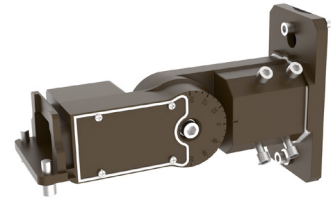

Projet : _____ Type : _____

Dessin par : _____ N° de catalogue : _____ Date : _____

Fiche technique individuelle

JOINT D'ARTICULATION BRONZE ET ADAPTATEUR POUR MONTAGE MURAL

INFORMATIONS POUR COMMANDER

Code de commande: 685717
Numéro de modèle: JOINT D'ARTICULATION BRONZE ET ADAPTATEUR POUR MONTAGE MURAL
CUP: 069549018686
Quantité par caisse: 1

DONNÉES PHYSIQUES

Type: Joint d'articulation et adaptateur pour montage mural
Matériel: Aluminium moulé sous pression
Longueur: 10 1/4" (261 mm)
Largeur: 3 1/2" (88 mm)
Hauteur: 6 1/8" (155.5 mm)
Poids (lbs): 4.41

COMPATIBLE AVEC

Code de commande	Numéro de modèle
68547	FLBS-L1AM-W-4K-BR
68548	FLBS-L1AM-I-4K-BR
68549	FLBS-L2AM-W-4K-BR
68550	FLBS-L2AM-I-4K-BR
68551	FLBM-L3AM-W-4K-BR
68552	FLBM-L3AM-I-4K-BR
68553	FLBL-L4AM-W-4K-BR
68554	FLBL-L4AM-I-4K-BR
68555	FLBX-L5AM-W-4K-BR
68556	FLBX-L5AM-I-4K-BR
68557	FLBS-L1AM-W-5K-BR
68558	FLBS-L1AM-I-5K-BR
68559	FLBS-L2AM-W-5K-BR
68560	FLBS-L2AM-I-5K-BR
68561	FLBM-L3AM-W-5K-BR
68562	FLBM-L3AM-I-5K-BR
68563	FLBL-L4AM-W-5K-BR
68564	FLBL-L4AM-I-5K-BR
68565	FLBX-L5AM-W-5K-BR
68566	FLBX-L5AM-I-5K-BR
68567	FLBM-PS150M-W-3C-BR
68568	FLBX-PS300M-W-3C-BR

DIMENSIONS

5 ans
garantie

🕒
envoi rapide

Qté	Description	Prix

J'accepte les spécifications de la configuration du luminaire mentionnée ci-dessus.

Nom: _____

Compagnie: _____

Signature: _____

Date: _____

Les données sont basées sur des essais réalisés dans un milieu contrôlé et sont représentatives de la performance relative du ballast.
La performance actuelle peut varier selon les conditions de fonctionnement.
Tout produit est sujet à changement ou discontinuation en tout temps sans préavis.