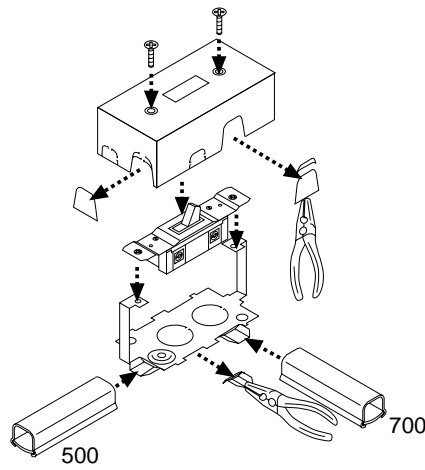

Use #8 (5/16", 7.9mm head size) flat head fastener or equivalent to mount base to surface.

Utiliser une attache à tête plate de calibre 8 (tête de 7.9mm, 5/16" po.) ou une fixation équivalente pour assujettir le tube guide-fils et les raccords à la surface de montage.

Use un sujetador de cabeza plana No. 8 (tamaño de cabeza: 7.9mm, 5/16" de pulgada) o su equivalente para unir la canalita y los accesorios a la superficie de montaje.

MADE IN U.S.A.

V57240 QTY. 1

Single Pole Switch and Box, 15A, 125V
Interrupteur et Boite Unipolaires, 15A, 125V
Interruptor y Caja de Un Polo, 15A, 125V