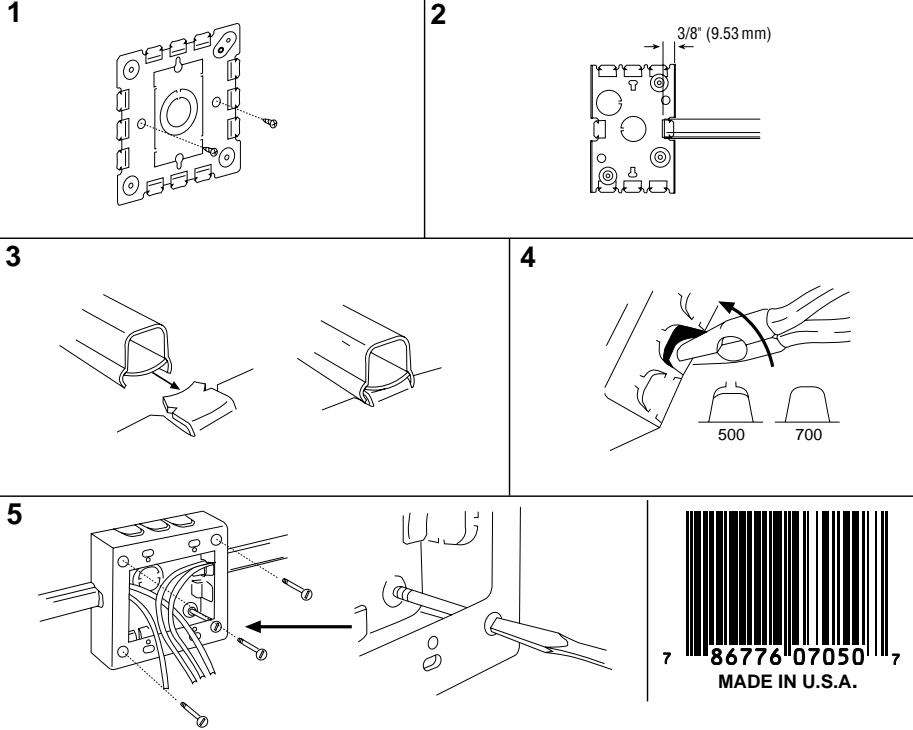

# V5744-2

QTY. 1

Extra Deep Switch And Receptacle Box, 2-Gang, 2 3/4" (70mm) Deep  
Interrupteur Et Boite de Prise Extra Profonds, Double, 70mm (2 3/4") de Profondeur  
Caja Para Interruptor Y Receptáculo Extraprofunda, 2 Puestos, 70mm (2 3/4") de Profundidad

Use #8 (5/16", 7.9mm head size) flat head fastener or equivalent to mount base to surface.

Utiliser une attache à tête plate de calibre 8 (tête de 7.9mm, 5/16" po.) ou une fixation équivalente pour assujettir le tube guide-fils et les raccords à la surface de montage.

Use un sujetador de cabeza plana No. 8 (tamaño de cabeza: 7.9mm, 5/16" de pulgada) o su equivalente para unir la canalita y los accesorios a la superficie de montaje.

Extra Deep Switch And Receptacle Box, 2-Gang, 2 3/4" (70mm) Deep  
Interrupteur Et Boite de Prise Extra Profonds, Double, 70mm (2 3/4") de Profondeur  
Caja Para Interruptor Y Receptáculo Extraprofunda, 2 Puestos, 70mm (2 3/4") de Profundidad