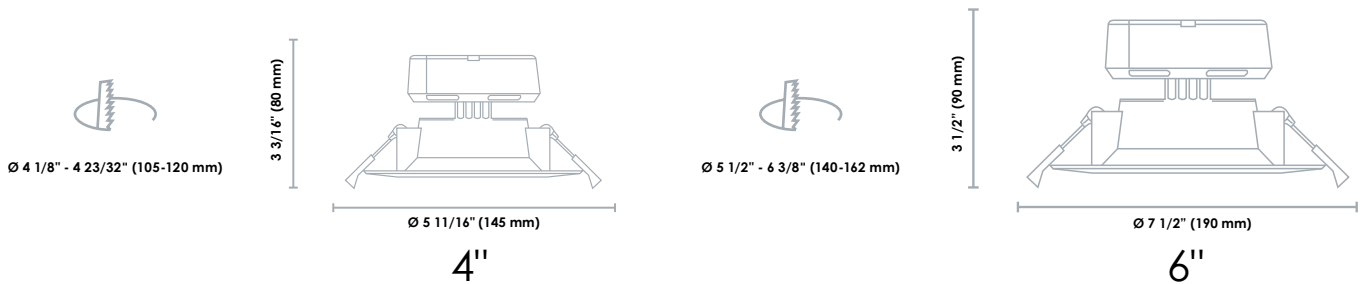

Order code	Description	Watts (W)	Volts (VAC)	Colour temp. (K)	Lumen output (lm)	CRI	Life L70 (hrs)	Beam angle (°)	Finish	Traditional equivalent (W)	Case qty (master)
<b>4" Round</b>											
64326	LED/PRESTO/DL4ID/7W/27K/STD	7	120	2 700	590	81	40 000	107	White baffle	50	6
64327	LED/PRESTO/DL4ID/7W/30K/STD	7	120	3 000	630	82	40 000	108	White baffle	50	6
64328	LED/PRESTO/DL4ID/7W/40K/STD	7	120	4 000	638	83	40 000	108	White baffle	50	6
<b>6" Round</b>											
64329	LED/PRESTO/DL6ID/9W/30K/STD	9	120	3 000	805	82	40 000	108	White baffle	65	6
64330	LED/PRESTO/DL6ID/9W/40K/STD	9	120	4 000	835	83	40 000	108	White baffle	65	6