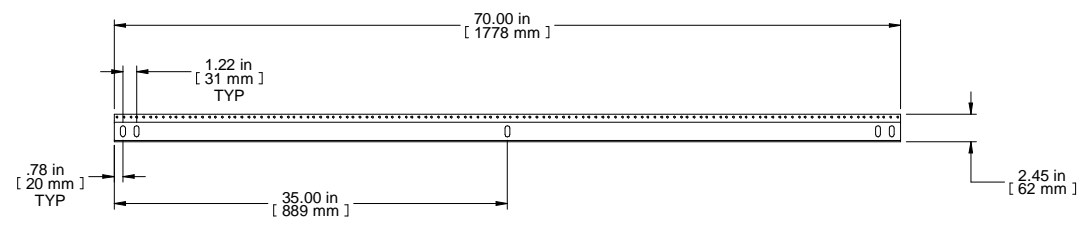

ISOMETRIC

TOP VIEW

FRONT VIEW

R.S. VIEW

<b>PART NUMBERS</b>	
CCR70TZPL	ZINC PLATED
<b>NOTES</b>	
Stamped Numbered "U"s On Front Face (Not Shown)	
See Hammond Website for More Information	
Stamped numbered "U" 's on front face not shown	
<b>Français</b>	
Pour tous les détails sur nos produits, svp veuillez consulter notre site <a href="http://www.hammondmfg.com">www.hammondmfg.com</a>	
Data subject to change without notice. Isometric drawing not to scale. Les données sont sujettes à changement sans préavis.	