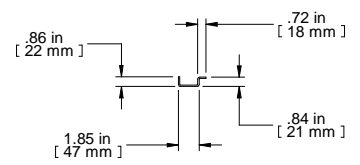

ISOMETRIC

TOP VIEW

FRONT VIEW

R.S. VIEW

<b>PART NUMBERS</b>	
CCR70TZPL	ZINC PLATED
<b>NOTES</b>	
Stamped Numbered "U"s On Front Face (Not Shown)	
See Hammond Website for More Information	
Stamped numbered "U" 's on front face not shown	
<b>Français</b>	
Pour tous les détails sur nos produits, svp veuillez consulter notre site <a href="http://www.hammondmfg.com">www.hammondmfg.com</a>	
Data subject to change without notice. Isometric drawing not to scale. Les données sont sujettes à changement sans préavis.	