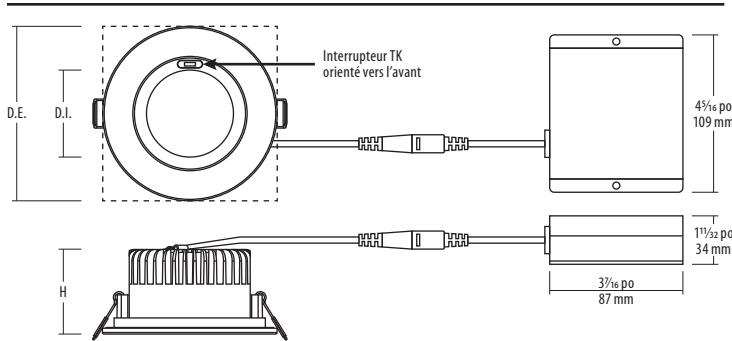

SPÉCIFICATION

Application	Encastré dans le plafond
Lieu approuvé	Mouillé / Extérieur / Plafond isolé
Angle de faisceau	4 po : 75° 6 po : 80°
KT	2700 K / 3000 K / 3500 K / 4000 K / 5000 K
Homologation	cETLus
Couleur	WH
IRC	90
Intensité variable	Oui
Techno d'intensité variable	Phase directe / indirecte / TRIAC/ELV
Energy Star	Oui
Trou découpé	4 po : Ø 4¼" (108mm) 6 po : Ø 6¼" (159mm)
Entrée	100-135 VCA, 60 Hz
LM79	Oui
LM80	Oui
Lumens	Jusqu'à 1520
Lumens par Watt	Jusqu'à 96
Température de fonctionnement min.	-40°C (-40°F)
Facteur puissance	0.9
Durée utile	70% @ 50,000 h
Title 24	JA8 (jusqu'à 4000 K)
Garantie	À vie
Intensité	12 W / 16 W

Taille	D.E.	D.I.	H
SLMB4	4 3/16 po (121 mm)	2 3/16 po (60 mm)	2 5/16 po (59 mm)
SLMB6	6 3/16 po (173 mm)	4 3/16 po (106 mm)	3 1/2 po (78 mm)

CCT5

Guide de commande

Notes :

¹ 4 po uniquement. ² 6 po uniquement. Accessoires vendus séparément. Autres options – consultez le représentant Liteline. Cherchant continuellement à améliorer nos produits, les spécifications peuvent changer sans avis préalable.