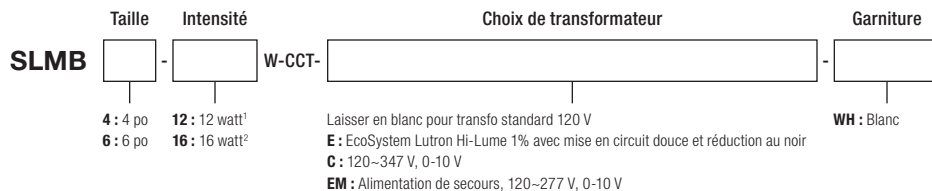

TK	Lumens	
	SLMB4	SLMB6
2700 K	810	1360
3000 K	860	1400
3500 K	890	1500
4000 K	900	1520
5000 K	890	1500

Description

SKYE est d'un projecteur intensif haute performance de qualité résidentielle, facile à installer, qui offre une bonne luminosité, une efficacité énergétique et une forme profilée, avec des garnitures de couleur interchangeable et une commutateur TK. Convient pour les lieux mouillés.

Taille	D.E.	D.I.	H
SLMB4	4 3/16 po (121 mm)	2 3/16 po (60 mm)	2 5/16 po (59 mm)
SLMB6	6 3/16 po (173 mm)	4 3/16 po (106 mm)	3 1/2 po (78 mm)

CCT5

Guide de commande

Notes :

¹ 4 po uniquement. ² 6 po uniquement. Accessoires vendus séparément. Autres options – consultez le représentant Liteline. Cherchant continuellement à améliorer nos produits, les spécifications peuvent changer sans avis préalable.