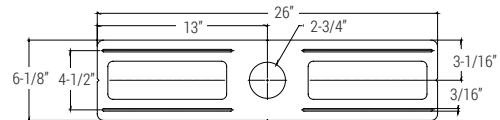

SLIM TRIM

EXAMPLE: **RL275-600L-DIMTR-120-30K-90-WH**

TYPE	LUMEN	CCT	CRI	FINISH
RL275	<input type="checkbox"/> 1000L-DIMTR-120	<input type="checkbox"/> 27K	<input type="checkbox"/> 90+	<input type="checkbox"/> W-WH - White (Standard)
	<input type="checkbox"/> 600L-DIMTR-120	<input type="checkbox"/> 30K <input type="checkbox"/> 35K <input type="checkbox"/> 40K		

ACCESSORIES

RL-ACC-SLIM-1-10F
10-ft long extension

RL-ACC-SLIM-1-20F
20-ft long extension

RL-UNV-2/3/4
For use with: 2", 3", 4"
Universal mounting plate

RL-ACC-SLIM-2-ROUGHPLATE
Rough-in plate for use with 2" downlights

RL-ACC-SLIM-1-10F

OPTIONS
<input type="checkbox"/> RL-ACC-SLIM-1-10F - 10ft Long Extension
<input type="checkbox"/> RL-ACC-SLIM-1-20F - 20ft Long Extension
<input type="checkbox"/> RL-UNV-2/3/4 - Universal Mounting Plate for 2", 3" and 4"
<input type="checkbox"/> RL-ACC-SLIM-2-ROUGHPLATE - 2" Mounting Plate