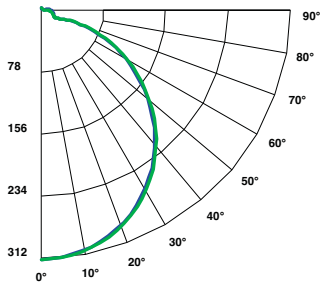

# PHOTOMETRY DATA

**OMS-LED-11-1200L-MVOLT-40K**

WATTAGE: **15W**

LUMENS: **1203**

TOTAL LUMINAIRE EFFICACY: **82**

**Candle Power Distribution (Candelas)**

**Zonal Lumens Summary**

Zone	Lumens	%Lamp	%Fixt
0-30°	244.06	N.A.	20.30
0-40°	402.56	N.A.	33.50
0-60°	728.91	N.A.	60.60
0-90°	1041.92	N.A.	86.60
0-180°	1203.16	N.A.	100.00

**Luminance Data (cd/sq.m)**

Angle In Degrees	Average 0°	Average 45°	Average 90°
45°	5979	5946	6022
55°	5948	5914	6009
65°	6148	6120	6238
75°	7204	7184	7334
85°	14374	14401	14729

**Candela Tabulation**

	0	45	90
0	311.671	311.671	311.671
5	309.780	309.540	309.940
15	298.580	298.190	299.270
25	278.240	277.430	279.150
35	249.210	248.130	250.410
45	212.730	211.540	214.260
55	171.650	170.670	173.410
65	130.730	130.140	132.630
75	93.810	93.550	95.500
85	63.030	63.150	64.590
90	50.640	50.910	52.080