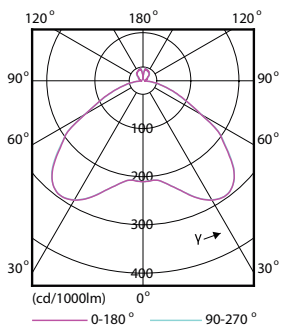

## Dimensional drawing

**Bulb 135W-400W 16000lm 120D 4000K E39XND**

Product	D	C
165HB/LED/840/ND WB UDL 2/1	209.7 mm	245.7 mm

## Photometric data

**NAM Highbay 165W-400W 4000K 120D E39X UDL**

**NAM Highbay 165W EX39 4000K 60-120D NB WB UDL**

**NAM Highbay 165W EX39 4000K 120D WB UDL**