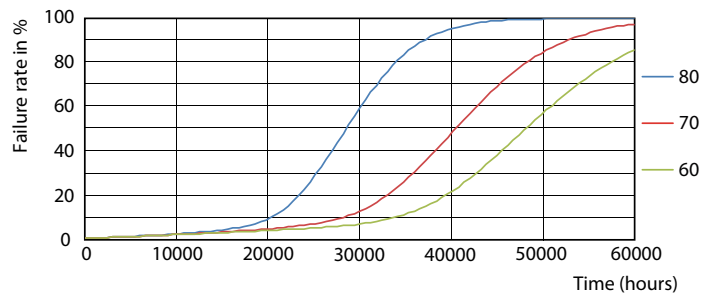

Photometric data

LEDtube 16T8 UF18 48-840

LEDtube 16T8 UF18 48-840

LEDtube 16T8 UF18

Lifetime

LEDtube 16T8 UF18

LEDtube 16T8 UF18

LEDtube 16T8 UF18 LifetimeVsTc