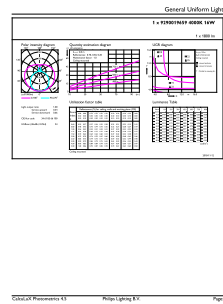

LEDtube 16T8 UF18 48-840