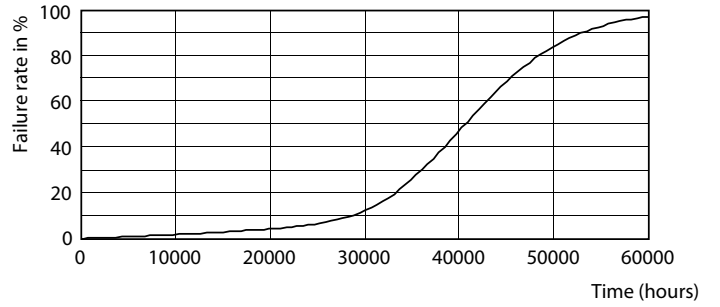

Photometric data

LEDtube 16T8 UF18 48-840

LEDtube 16T8 UF18 48-840

LEDtube 16T8 UF18

Lifetime

LEDtube 16T8 UF18

LEDtube 16T8 UF18

LEDtube 16T8 UF18 LifetimeVsTc