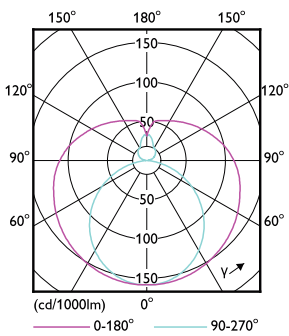

LEDtube 16T8 UF18