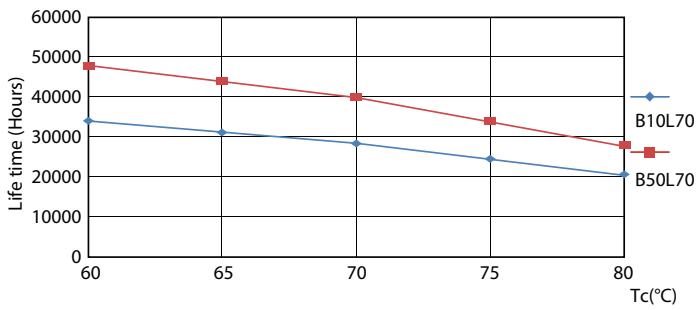

Photometric data

LEDtube 16T8 UF18 48-840

LEDtube 16T8 UF18 48-840

LEDtube 16T8 UF18

Lifetime

LEDtube 16T8 UF18

LEDtube 16T8 UF18

LEDtube 16T8 UF18 LifetimeVsTc