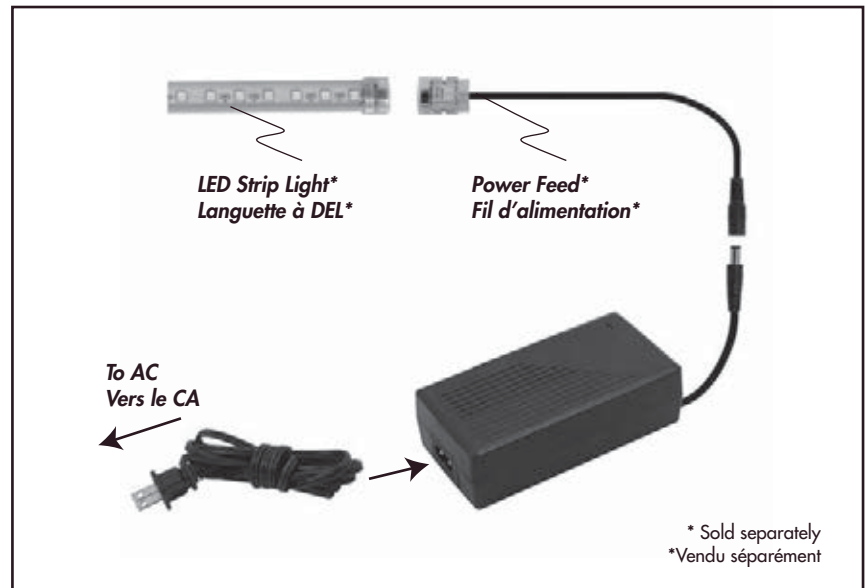

PLUG-IN DRIVER PILOT EMBROCHABLE

24V 60W

COMPLETE WITH 6-FT CORD
AVEC CORDON DE 6 PIEDS

FOR USE WITH DazzLED™
INDOOR/OUTDOOR FLEXIBLE SINGLE
COLOUR LED TAPE LIGHTS
(LED-TP1, LED-TP2 & LED-TP3 SERIES)

S'UTILISE AVEC LES RUBANS
D'INTÉRIEUR/EXTÉRIEUR FLEXIBLES
DazzLED™ À DEL MÊME COULEUR
(SÉRIE LED-TP1, LED-TP2 & LED-TP3)

FOR USE WITH DazzLED™ LED STRIP
LIGHTS (LED-STR-12 SERIES)

S'UTILISE AVEC LES LANGUETTES À DEL
DazzLED™ (SÉRIE LED-STR-12)

DazzLED™ is a trademark of Liteline Corporation
DazzLED™ est une marque déposée de Liteline Corporation
Brampton, Ontario, Canada L6T 5B7
info@liteline.com | www.liteline.com
Toll free technical support | Soutien technique téléphonique
sans frais | 416-996-1856 | 1-866-730-7704