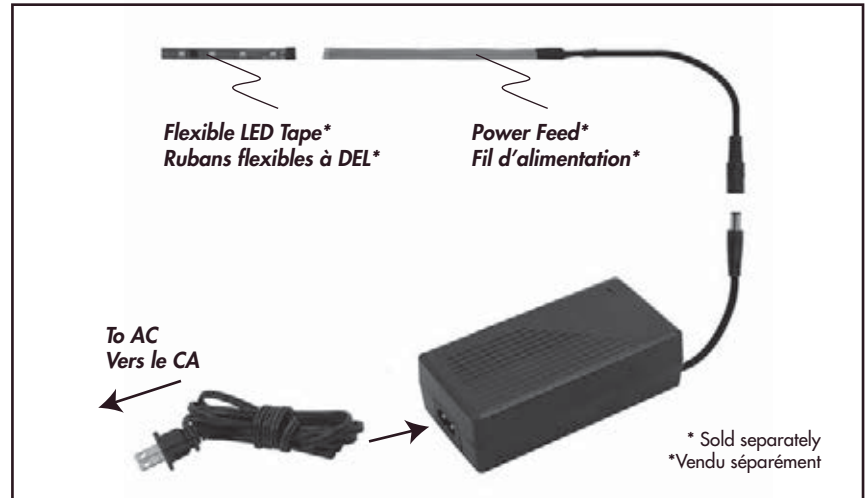

PLUG-IN DRIVER PILOT EMBROCHABLE

24V 60W

COMPLETE WITH 6-FT CORD
AVEC CORDON DE 6 PIEDS

FOR USE WITH DazzLED™
INDOOR/OUTDOOR FLEXIBLE SINGLE
COLOUR LED TAPE LIGHTS
(LED-TP1, LED-TP2 & LED-TP3 SERIES)

S'UTILISE AVEC LES RUBANS
D'INTÉRIEUR/EXTÉRIEUR FLEXIBLES
DazzLED™ À DEL MÊME COULEUR
(SÉRIE LED-TP1, LED-TP2 & LED-TP3)

FOR USE WITH DazzLED™ LED STRIP
LIGHTS (LED-STR-12 SERIES)

S'UTILISE AVEC LES LANGUETTES À DEL
DazzLED™ (SÉRIE LED-STR-12)

DazzLED™ is a trademark of Liteline Corporation
DazzLED™ est une marque déposée de Liteline Corporation
Brampton, Ontario, Canada L6T 5B7
info@liteline.com | www.liteline.com
Toll free technical support | Soutien technique téléphonique
sans frais | 416-996-1856 | 1-866-730-7704