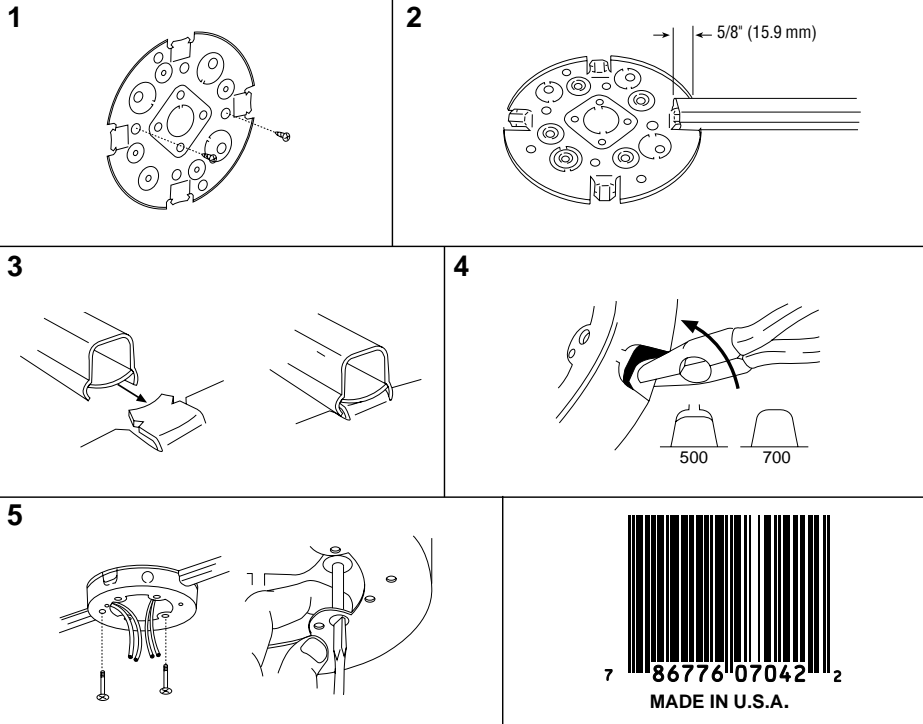

WIREMOLD®
Wire Management Systems
60 Woodlawn St. W. Hartford, CT 06110

38104

V5738

QTY. 1

Fixture Box, Solid Base, 4 3/4" (121 mm) Diameter
Boîte Pour Appareils, Base Massive, 121 mm (4 3/4") de Diametre
Caja Para Aparatos, Base Sólida, 121 mm (4 3/4") de Diámetro

Use #8 (5/16", 7.9mm head size) flat head fastener or equivalent to mount base to surface.

Utiliser une attache à tête plate de calibre 8 (tête de 7.9 mm, 5/16" po.) ou une fixation équivalente pour assujettir le tube guide-fils et les raccords à la surface de montage.

Use un sujetador de cabeza plana No. 8 (tamaño de cabeza: 7.9mm, 5/16" de pulgada) o su equivalente para unir la canalita y los accesorios a la superficie de montaje.

Listed 368B

QTY. 1

V5738

Fixture Box, Solid Base, 4 3/4" (121 mm) Diameter
Boîte Pour Appareils, Base Massive, 121 mm (4 3/4") de Diametre
Caja Para Aparatos, Base Sólida, 121 mm (4 3/4") de Diámetro