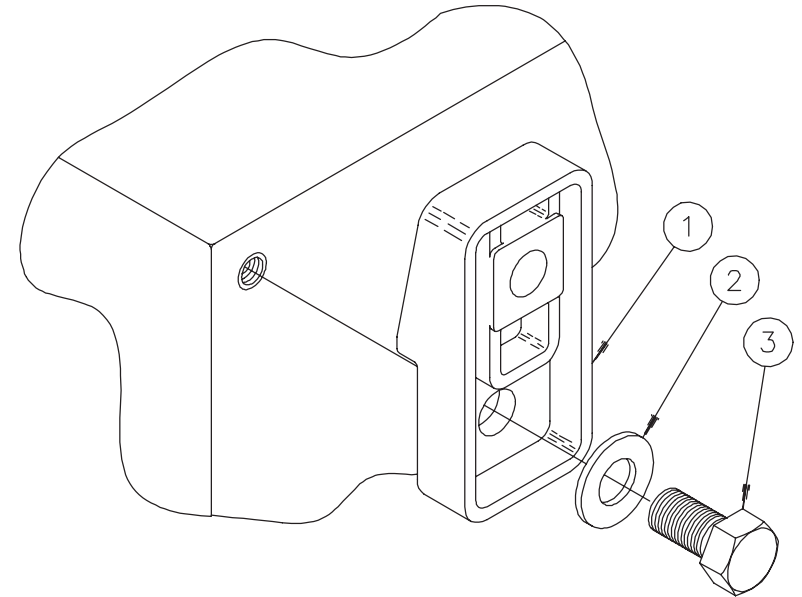

ULTRX®
 Mounting Feet
 Wandhalterung
 Pattes de Fixation
 Patas de montaje

1		(4x)
2		(4x)
3		3/8-16X.75 40 IN-LBS 4.52 Nm (4x)

NOTE: Feet can be mounted vertically or horizontally.

HINWEIS: Die füße können vertikal oder horizontal angebracht werden.

REMARQUE: Les pattes peuvent être montées horizontalement ou verticalement.

NOTA: Las patas se pueden montar vertical u horizontalmente.