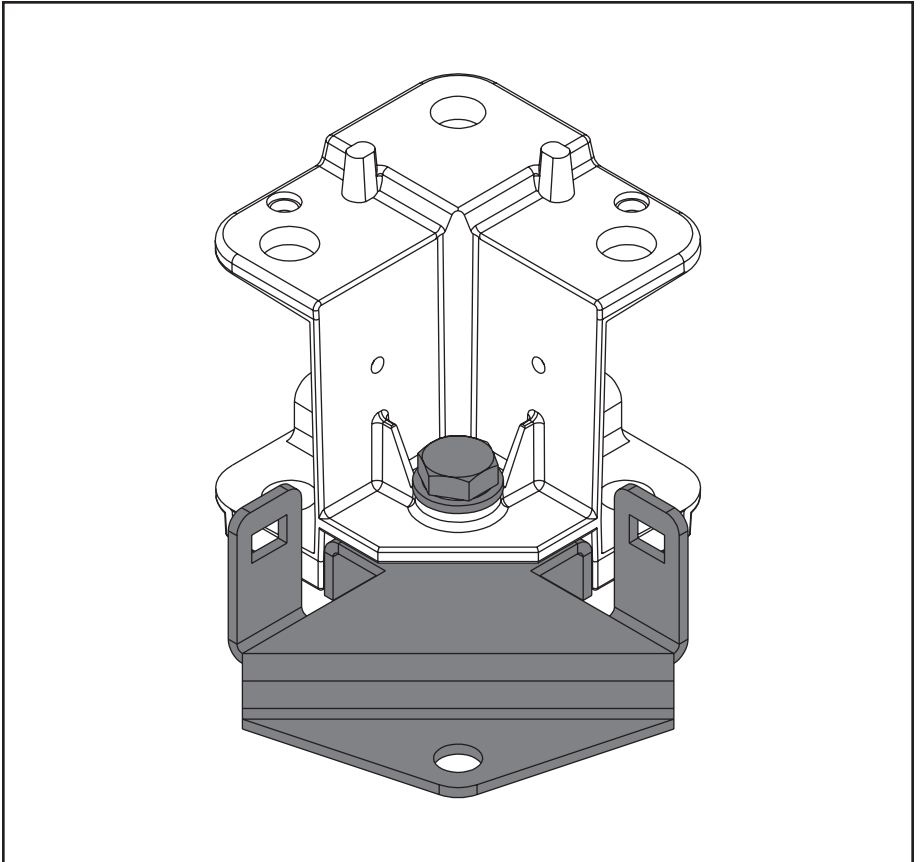

ProLine G2

6.8 NM
60 LB IN