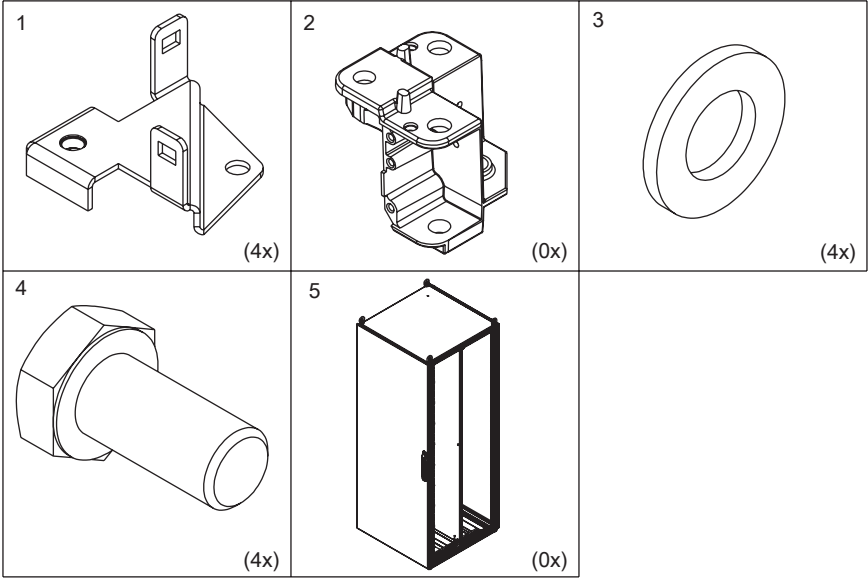

ProLine G2

6.8 NM
60 LB IN