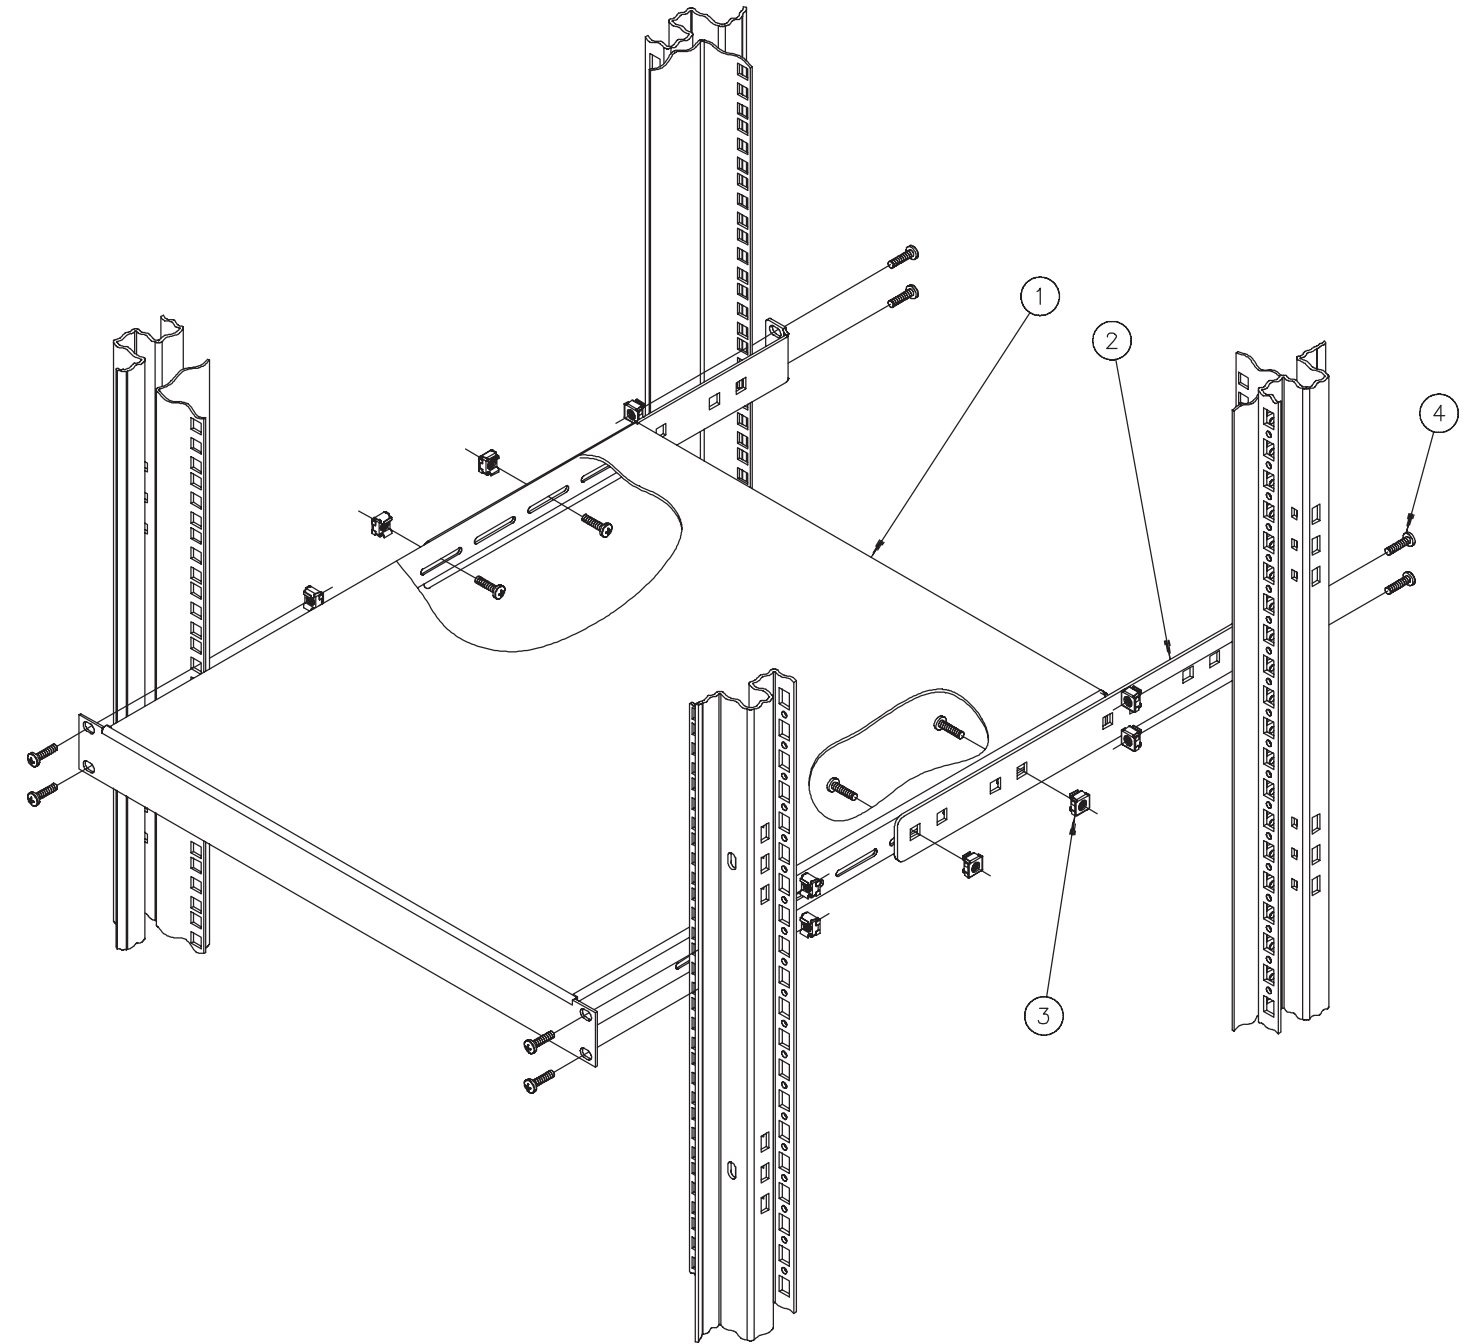

PROLINE®

19 And 23 Inch Rack-Mount Shelf  
 19 Und 23 Regal Des Zoll Rack-Mount  
 19 Et 23 Étagère De Pouce Rack-Mount  
 19 Y 23 Estante De la Pulgada Rack-Mount

<p>1</p>  <p>(1x)</p>	<p>2</p>  <p>(2x)</p>
<p>3</p>  <p>10-32</p> <p>(12x)</p>	<p>4</p>  <p>10-32x.75</p> <p>(12x)</p>