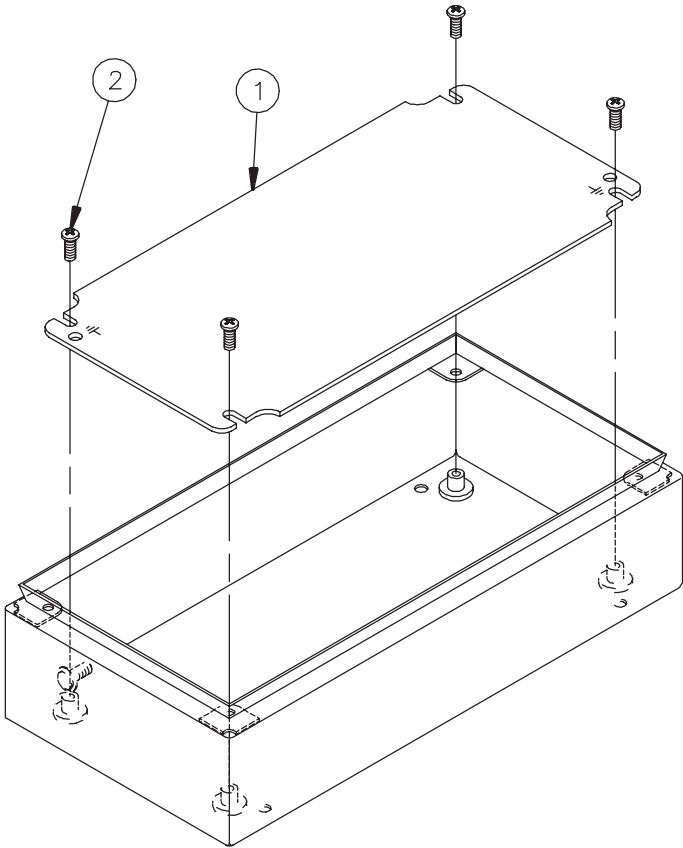

HOFFMAN

INLINE®

Panel
Abdeckplatte
Panneau de montage
Panel

1

(1x)

2

M5x8

Supplied with Enclosure
Mit Gehäuse
Avec Boîtier
Con Caja