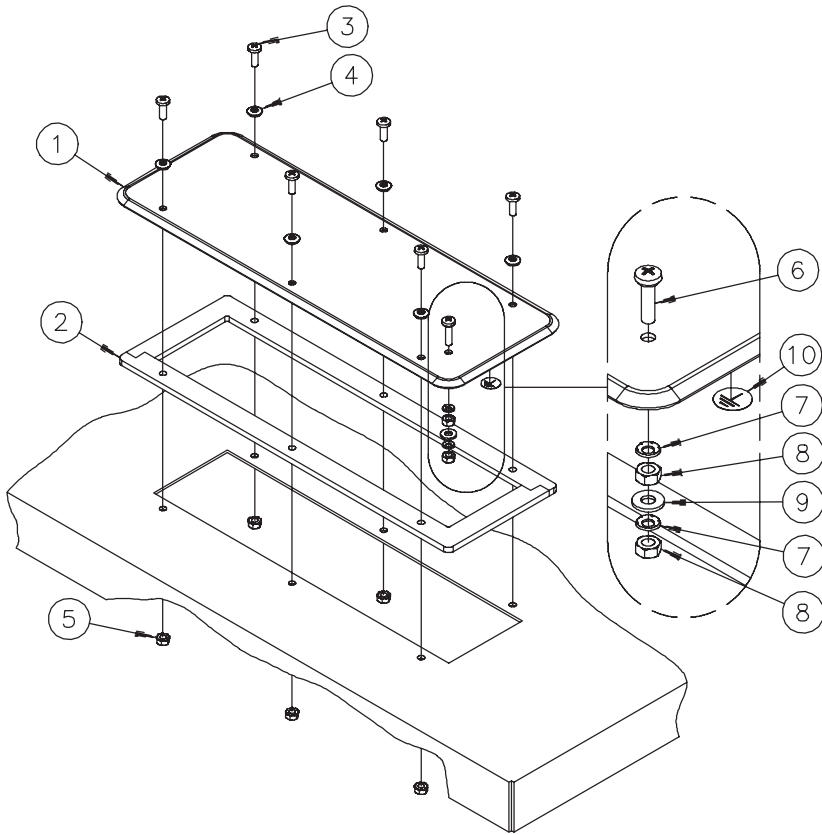

LARGE ENCLOSURE

Gland Plate Kit

Drüse-Platte Installationsatz

Kit De Plat De Glande

Kit De la Placa De la Glándula

12x18 Cutout

6x18 Cutout

16x18 Cutout

Maintains Type 4 and 12 when mounted on outside of enclosure.

Behält Art 4 und 12 bei, wenn Sie außerhalb an der Einschließung angebracht werden.

Maintient le type 4 et 12 une fois monté sur en dehors de de la clôture.

Mantiene el tipo 4 y 12 cuando está montado en fuera de recinto.

Maintains Type 12 when mounted on inside of enclosure.

Behält Art 12 bei, wenn Sie an innerhalb der Einschließung angebracht werden.

Maintient le type 12 une fois monté dessus à l'intérieur de de la clôture.