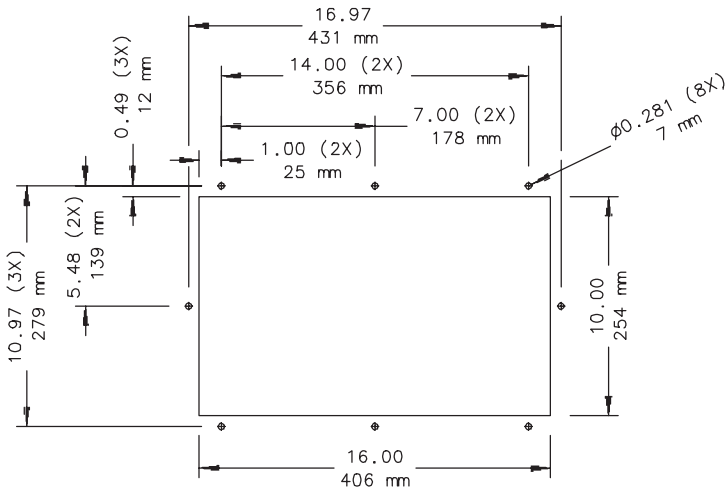

LARGE ENCLOSURE

Gland Plate Kit

Drüse-Platte Installationsatz

Kit De Plat De Glande

Kit De la Placa De la Glándula

12x18 Cutout

6x18 Cutout

16x18 Cutout

Maintains Type 4 and 12 when mounted on outside of enclosure.

Behält Art 4 und 12 bei, wenn Sie außerhalb an der Einschließung angebracht werden.

Maintient le type 4 et 12 une fois monté sur en dehors de de la clôture.

Mantiene el tipo 4 y 12 cuando está montado en fuera de recinto.

Maintains Type 12 when mounted on inside of enclosure.

Behält Art 12 bei, wenn Sie an innerhalb der Einschließung angebracht werden.

Maintient le type 12 une fois monté dessus à l'intérieur de de la clôture.