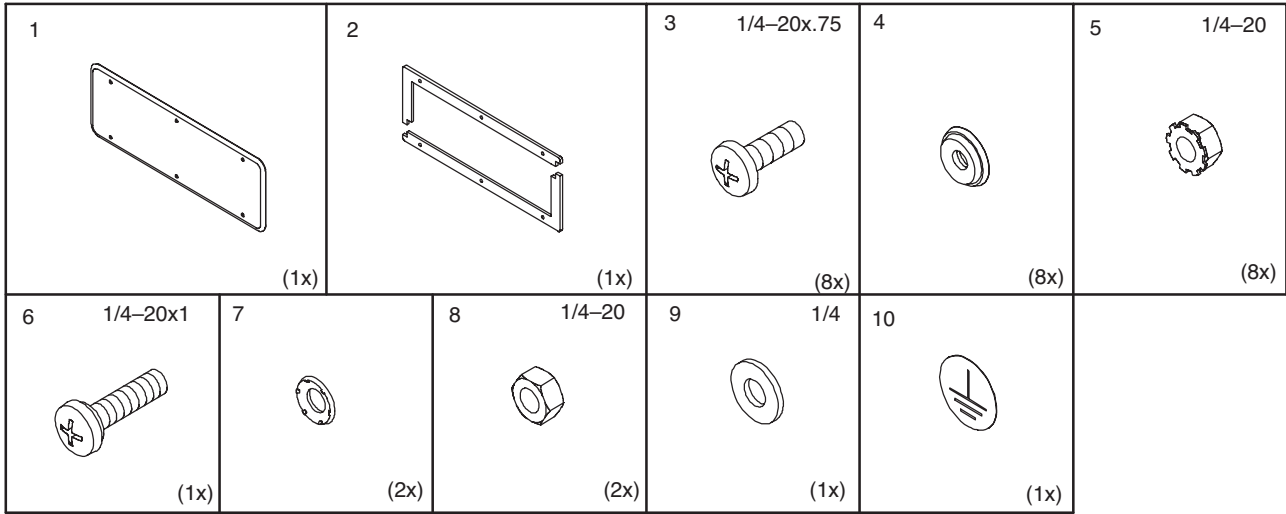

LARGE ENCLOSURE

Gland Plate Kit

Drüse-Platte Installationsatz

Kit De Plat De Glande

Kit De la Placa De la Glándula

12x18 Cutout

6x18 Cutout

16x18 Cutout

Maintains Type 4 and 12 when mounted on outside of enclosure.

Behält Art 4 und 12 bei, wenn Sie außerhalb an der Einschließung angebracht werden.

Maintient le type 4 et 12 une fois monté sur en dehors de de la clôture.

Mantiene el tipo 4 y 12 cuando está montado en fuera de recinto.

Maintains Type 12 when mounted on inside of enclosure.

Behält Art 12 bei, wenn Sie an innerhalb der Einschließung angebracht werden.

Maintient le type 12 une fois monté dessus à l'intérieur de de la clôture.