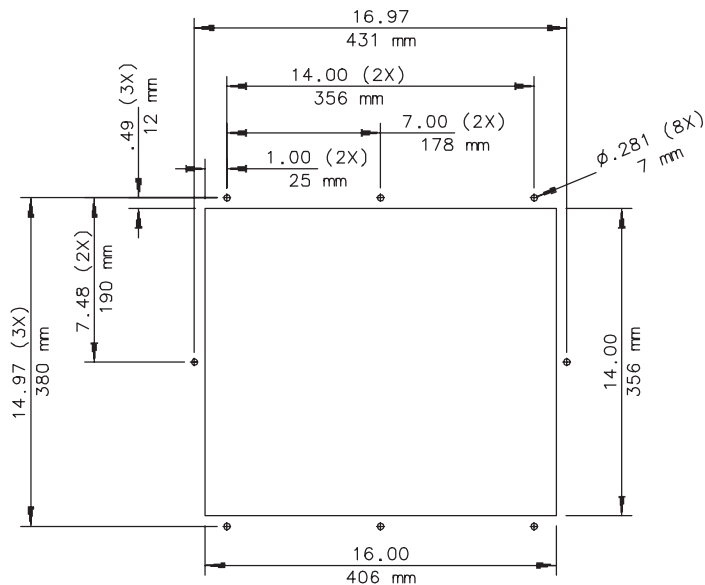

LARGE ENCLOSURE

Gland Plate Kit

Drüse-Platte Installationsatz

Kit De Plat De Glande

Kit De la Placa De la Glándula

12x18 Cutout

6x18 Cutout

16x18 Cutout

Maintains Type 4 and 12 when mounted on outside of enclosure.

Behält Art 4 und 12 bei, wenn Sie außerhalb an der Einschließung angebracht werden.

Maintient le type 4 et 12 une fois monté sur en dehors de de la clôture.