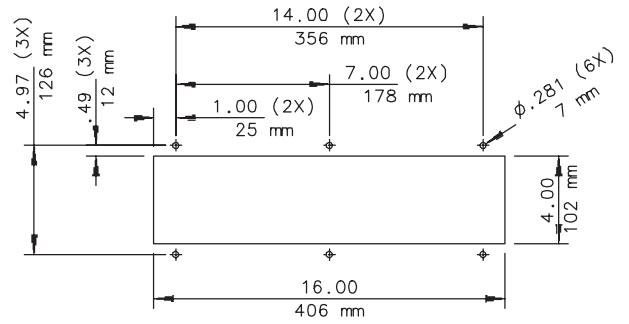

LARGE ENCLOSURE

Gland Plate Kit

Drüse-Platte Installationsatz

Kit De Plat De Glande

Kit De la Placa De la Glándula

12x18 Cutout

6x18 Cutout

16x18 Cutout