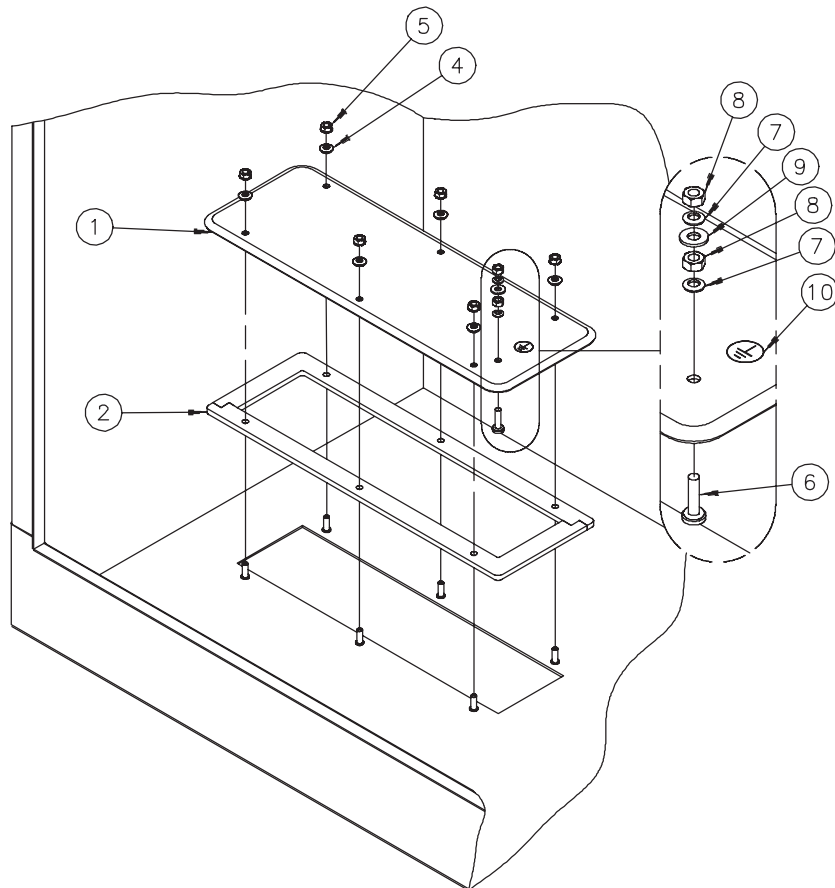

LARGE ENCLOSURE

Gland Plate Kit

Drüse-Platte Installationsatz

Kit De Plat De Glande

Kit De la Placa De la Glándula

12x18 Cutout

6x18 Cutout

16x18 Cutout

Maintains Type 4 and 12 when mounted on outside of enclosure.

Behält Art 4 und 12 bei, wenn Sie außerhalb an der Einschließung angebracht werden.

Maintient le type 4 et 12 une fois monté sur en dehors de de la clôture.

Mantiene el tipo 4 y 12 cuando está montado en fuera de recinto.

Maintains Type 12 when mounted on inside of enclosure.

Behält Art 12 bei, wenn Sie an innerhalb der Einschließung angebracht werden.

Maintient le type 12 une fois monté dessus à l'intérieur de de la clôture.

Mantiene el tipo 12 cuando está montado encendido dentro de recinto.

HOFFMAN