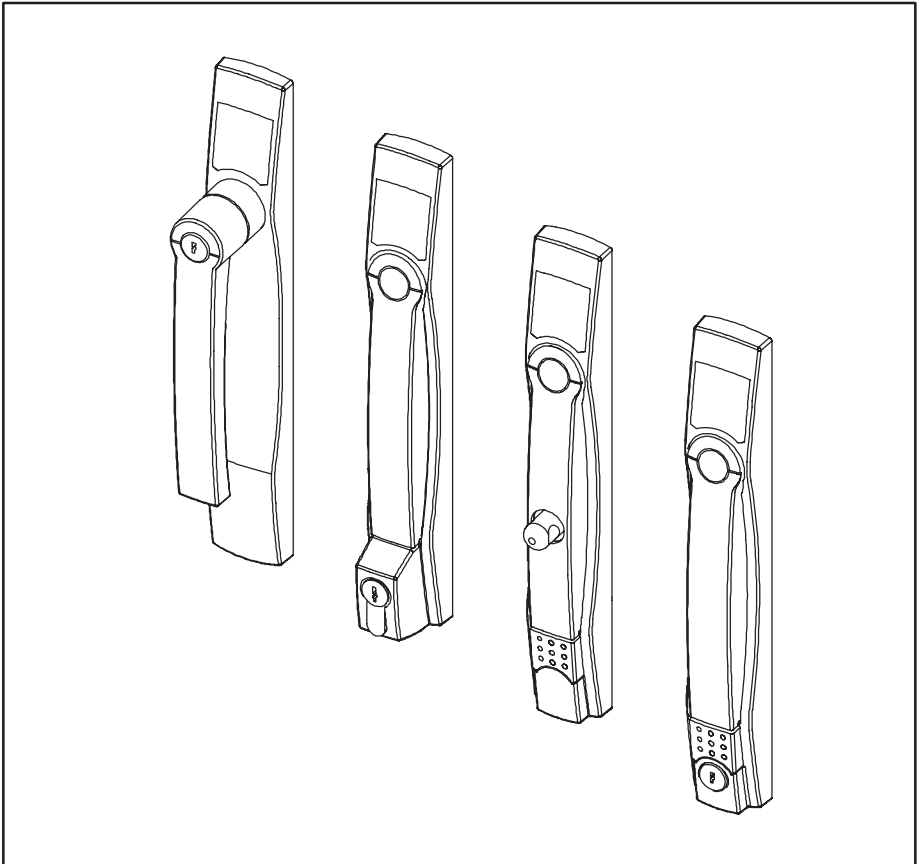

**PROLINE®**

Handle Options  
Types de Poignée  
Manijas Opcionales

1		(1x)
2	M5x8 	(1x)
3		(1x)
4	M4x8 	(1x)
5		(1x)
6	M4x10 	(2x)
7	M4x10 	(2x)

**HOFFMAN**