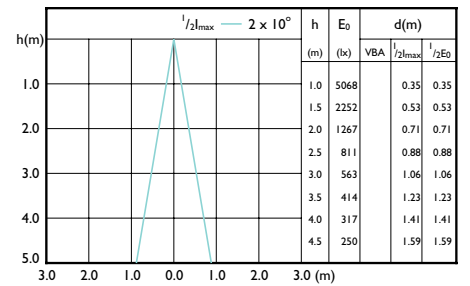

LEDspots 14W PAR38 E26 927 25D

LEDspots 14W PAR38 E26 927 40D

LEDspots 14W PAR38 E26 930 25D

LEDspots 14W PAR38 E26 930 40D

LEDspots 10W PAR38 E26 930 40D

LEDspots N DIM 10W PAR38 E26 927 25D-LBP

LEDspots N DIM 10W PAR38 E26 930 25D-LBP