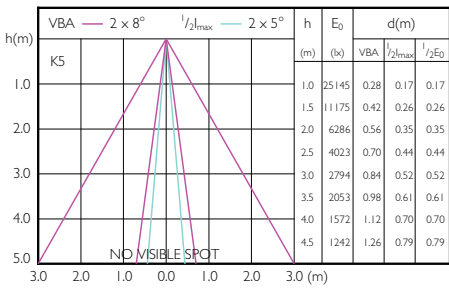

PAR38 120V 17-120W 40D 3000K E26 D

PAR38_17W_1150lm 25D 2700K_E26

LED PAR38

Beam Diagrams

PAR38_17W_1150lm 40D 2700K_E26

PAR38 17W 1300lm 25D 4000K E26

PAR38 17W 1300lm 40D 4000K E26

PAR38 17W 1300lm 8D 4000K E26