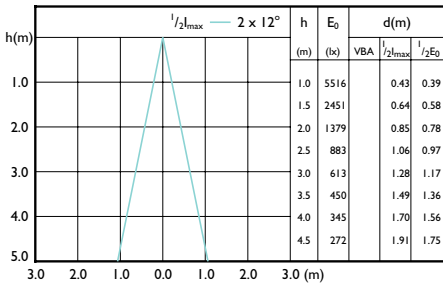

LEDspots N DIM 13W PAR38 E26 940 25D-LBP