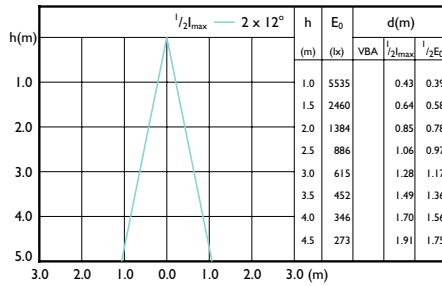

LEDspots N DIM 13W PAR38 E26 950 25D-LBP