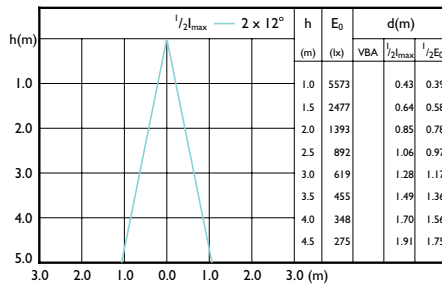

LEDspots N DIM 10W PAR38 E26 940 25D-LBP

LED PAR38

Beam Diagrams

LEDspots N DIM 10W PAR38 E26 950 25D-LBP

LEDspots N DIM 10W PAR38 E26 927 40D-LBP

LEDspots N DIM 10W PAR38 E26 930 40D-LBP

LEDspots N DIM 10W PAR38 E26 940 40D-LBP