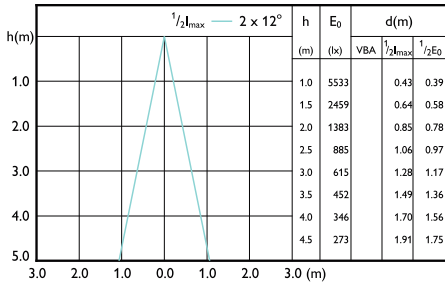

LEDspots N DIM 13W PAR38 E26 930 40D-LBP

LEDspots N DIM 13W PAR38 E26 940 40D-LBP

LEDspots N DIM 13W PAR38 E26 950 40D-LBP

LED PAR38

Beam Diagrams

LESSpots BH 14W PAR38 E26 930 25D-LBP

Beam Diagram

Beam Diagram