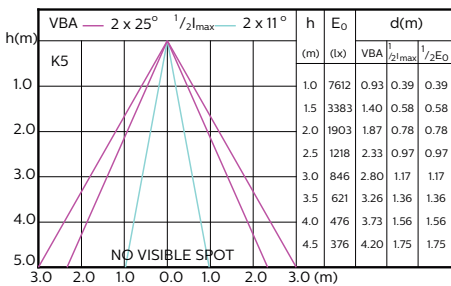

LEDspots BH 14W PAR38 E26 930 25D-LA2

Accent Diagram

Accent Diagram

Beam Diagrams

PAR38 120V 17-90W 1200lm 8D 3000K E26 D

PAR38 120V 17-120W 25D 3000K E26 D BL

PAR38 120V 17-120W 25D 3000K E26 D WH

PAR38_17W_1150lm 8D 2700K_E26