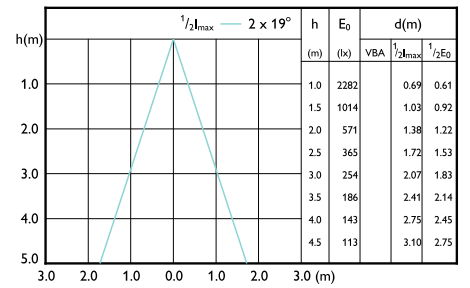

LEDspots 14W PAR38 E26 927 40D