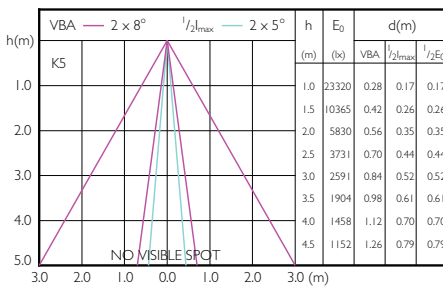

LEDspots BH 14W PAR38 E26 930 25D-LA2

Accent Diagram

Accent Diagram

Beam Diagrams

PAR38 120V 17-90W 1200lm 8D 3000K E26 D

PAR38 120V 17-120W 25D 3000K E26 D BL

PAR38 120V 17-120W 25D 3000K E26 D WH

PAR38_17W_1150lm 8D 2700K_E26