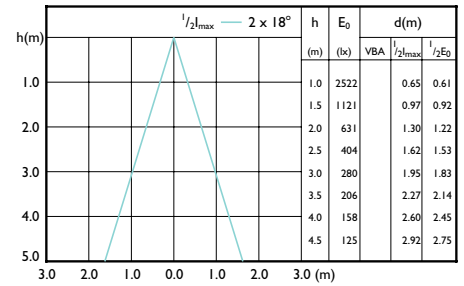

LEDspots N DIM 13W PAR38 E26 927 40D-LBP