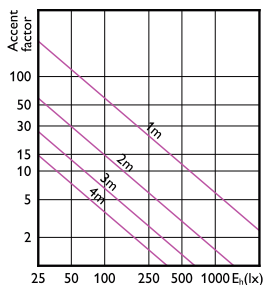

LEDspots 14W PAR38 E26 930 25D