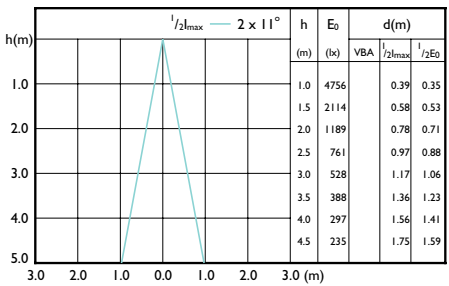

LEDspots 14W PAR38 E26 927 25D

LEDspots 14W PAR38 E26 927 40D

LEDspots 14W PAR38 E26 930 25D

LEDspots 14W PAR38 E26 930 40D

LEDspots 10W PAR38 E26 930 40D

LEDspots N DIM 10W PAR38 E26 927 25D-LBP

LEDspots N DIM 10W PAR38 E26 930 25D-LBP