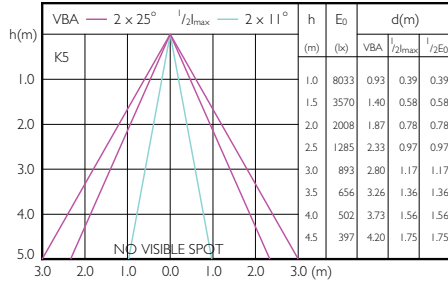

PAR38 120V 17-120W 40D 3000K E26 D

PAR38_17W_1150lm 25D 2700K_E26

LED PAR38

Beam Diagrams

PAR38_17W_1150lm 40D 2700K_E26

PAR38 17W 1300lm 25D 4000K E26

PAR38 17W 1300lm 40D 4000K E26

PAR38 17W 1300lm 8D 4000K E26