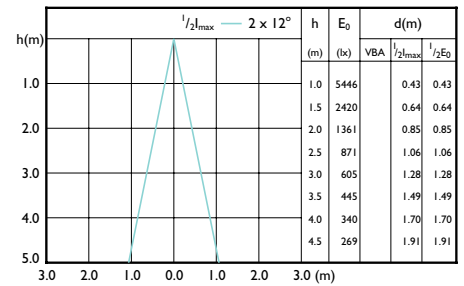

LEDspots N DIM 13W PAR38 E26 930 25D-LBP