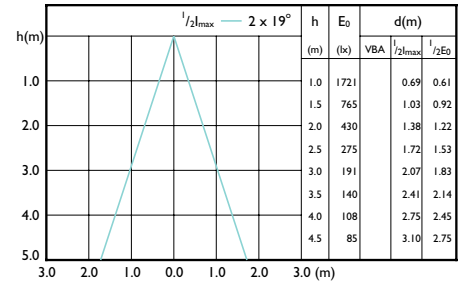

LEDspots N DIM 10W PAR38 E26 940 25D-LBP

LED PAR38

Beam Diagrams

LEDspots N DIM 10W PAR38 E26 950 25D-LBP

LEDspots N DIM 10W PAR38 E26 927 40D-LBP

LEDspots N DIM 10W PAR38 E26 930 40D-LBP

LEDspots N DIM 10W PAR38 E26 940 40D-LBP