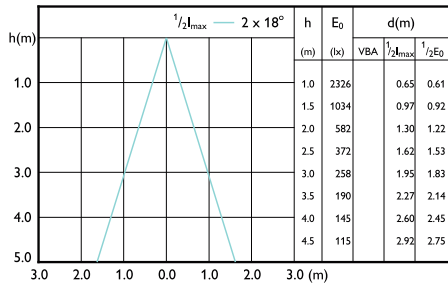

LEDspots 14W PAR38 E26 930 40D