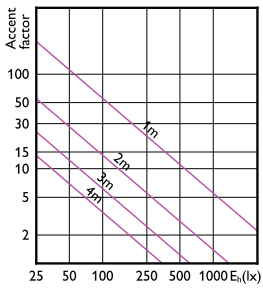

LEDspots N DIM 13W PAR38 E26 950 25D-LA2

LEDspots N DIM 13W PAR38 E26 927 40D-LA2

LED PAR38

Accent Diagrams

LEDspots N DIM 13W PAR38 E26 930 40D-LA2

LEDspots N DIM 13W PAR38 E26 940 40D-LA2

LEDspots N DIM 13W PAR38 E26 950 40D-LA2