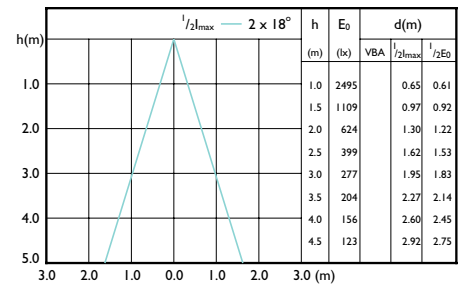

LEDspots N DIM 13W PAR38 E26 950 40D-LBP