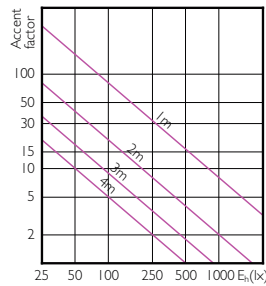

Accent Diagrams

PAR38 120V 17-120W 25D 3000K E26 D BL

PAR38_17W_1150lm 8D 2700K_E26

PAR38_17W_1150lm 25D 2700K_E26

PAR38_17W_1150lm 40D 2700K_E26

PAR38 17W 1300lm 25D 4000K E26

PAR38 17W 1300lm 40D 4000K E26