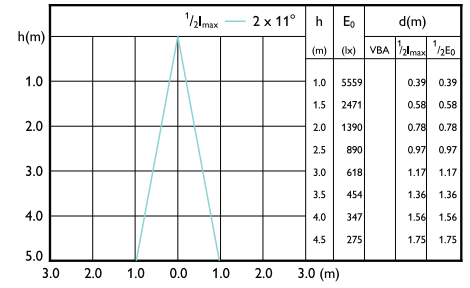

LEDspots N DIM 13W PAR38 E26 930 40D-LBP

LEDspots N DIM 13W PAR38 E26 940 40D-LBP

LEDspots N DIM 13W PAR38 E26 950 40D-LBP

LED PAR38

Beam Diagrams

LESSpots BH 14W PAR38 E26 930 25D-LBP

Beam Diagram

Beam Diagram