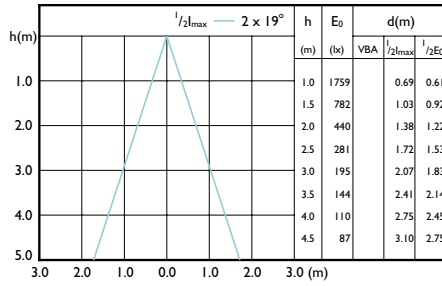

LEDspots N DIM 10W PAR38 E26 927 40D-LBP