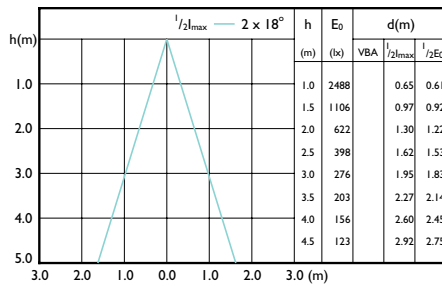

LEDspots N DIM 13W PAR38 E26 940 40D-LBP