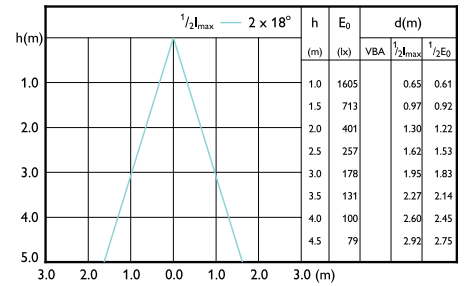

LEDspots 14W PAR38 E26 927 25D

LEDspots 14W PAR38 E26 927 40D

LEDspots 14W PAR38 E26 930 25D

LEDspots 14W PAR38 E26 930 40D

LEDspots 10W PAR38 E26 930 40D

LEDspots N DIM 10W PAR38 E26 927 25D-LBP

LEDspots N DIM 10W PAR38 E26 930 25D-LBP