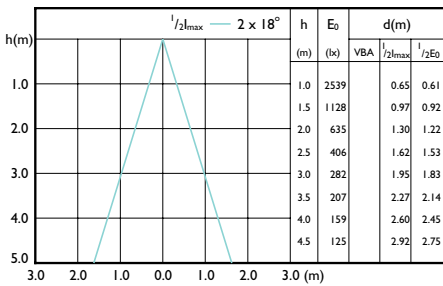

LEDspots N DIM 13W PAR38 E26 930 40D-LBP