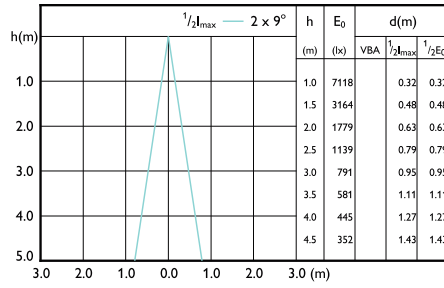

LEDspots N DIM 13W PAR38 E26 930 40D-LBP

LEDspots N DIM 13W PAR38 E26 940 40D-LBP

LEDspots N DIM 13W PAR38 E26 950 40D-LBP

LED PAR38

Beam Diagrams

LESSpots BH 14W PAR38 E26 930 25D-LBP

Beam Diagram

Beam Diagram