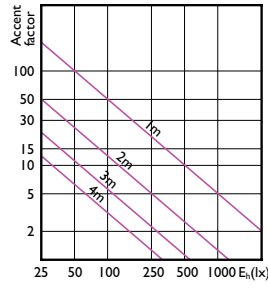

LEDspots N DIM 10W PAR38 E26 930 25D-LA2