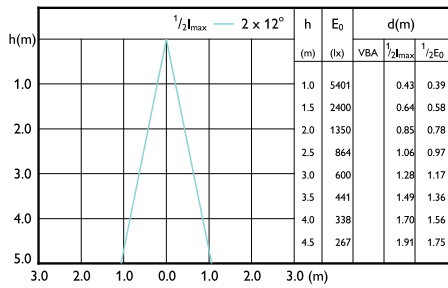

PAR38 120V 17-120W 40D 3000K E26 D

PAR38_17W_1150lm 25D 2700K_E26

LED PAR38

Beam Diagrams

PAR38_17W_1150lm 40D 2700K_E26

PAR38 17W 1300lm 25D 4000K E26

PAR38 17W 1300lm 40D 4000K E26

PAR38 17W 1300lm 8D 4000K E26