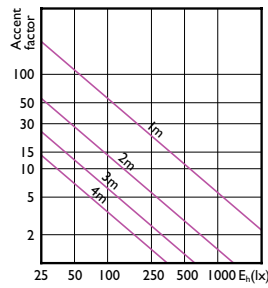

LEDspots N DIM 13W PAR38 E26 927 25D-LA2