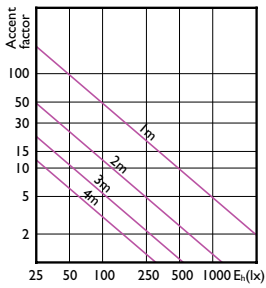

LEDspots N DIM 10W PAR38 E26 950 25D-LA2