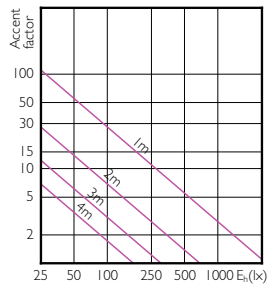

Accent Diagrams

PAR38 120V 17-120W 25D 3000K E26 D BL

PAR38_17W_1150lm 8D 2700K_E26

PAR38_17W_1150lm 25D 2700K_E26

PAR38_17W_1150lm 40D 2700K_E26

PAR38 17W 1300lm 25D 4000K E26

PAR38 17W 1300lm 40D 4000K E26