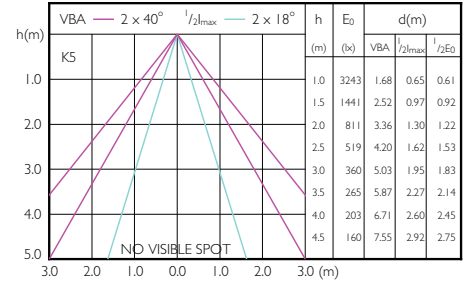

PAR38 120V 17-120W 40D 3000K E26 D

PAR38_17W_1150lm 25D 2700K_E26

LED PAR38

Beam Diagrams

PAR38_17W_1150lm 40D 2700K_E26

PAR38 17W 1300lm 25D 4000K E26

PAR38 17W 1300lm 40D 4000K E26

PAR38 17W 1300lm 8D 4000K E26