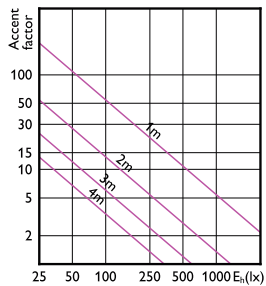

LEDspots 14W PAR38 E26 927 25D