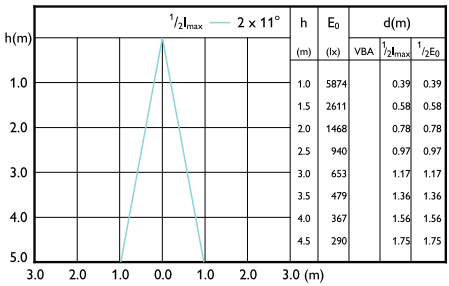

LEDspots 14W PAR38 E26 930 25D