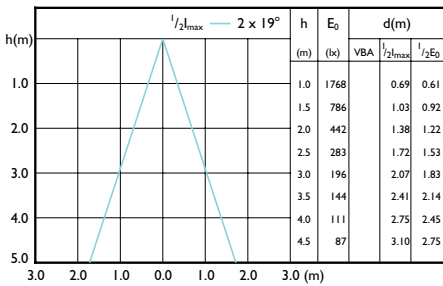

LEDspots N DIM 10W PAR38 E26 940 25D-LBP

LED PAR38

Beam Diagrams

LEDspots N DIM 10W PAR38 E26 950 25D-LBP

LEDspots N DIM 10W PAR38 E26 927 40D-LBP

LEDspots N DIM 10W PAR38 E26 930 40D-LBP

LEDspots N DIM 10W PAR38 E26 940 40D-LBP