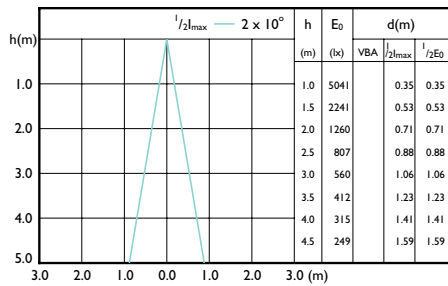

LEDspots 14W PAR38 E26 927 25D

LEDspots 14W PAR38 E26 927 40D

LEDspots 14W PAR38 E26 930 25D

LEDspots 14W PAR38 E26 930 40D

LEDspots 10W PAR38 E26 930 40D

LEDspots N DIM 10W PAR38 E26 927 25D-LBP

LEDspots N DIM 10W PAR38 E26 930 25D-LBP