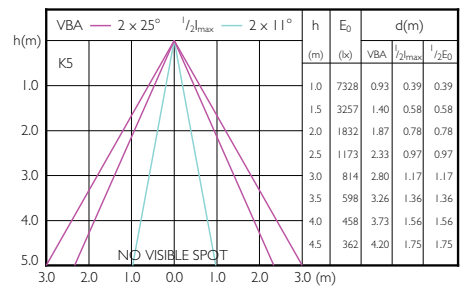

PAR38 120V 17-120W 40D 3000K E26 D

PAR38_17W_1150lm 25D 2700K_E26