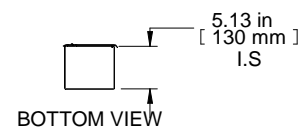

REAR VIEW

FRONT VIEW DOOR REMOVED

FRONT VIEW

R.S VIEW

Item Number	Title	Quantity
1	RB-VCM - 6" X 44U BODY	1
2	RB-VCM - 6" X 44U DOOR	1
3	PAINTED HNG14603	3
4	STRIP MAGNET	2
5	RB-VCM CROSS BRACE	3

PART NUMBERS
RB-VCM44 | PAINTED BLACK TEXTURED

NOTES
Includes mounting hardware
Magnetic closure

Français
Pour tous les détails sur nos produits, svp veuillez consulter notre site www.hammondmfg.com

Data subject to change without notice. Isometric drawing not to scale.
Les données sont sujettes à changement sans préavis.