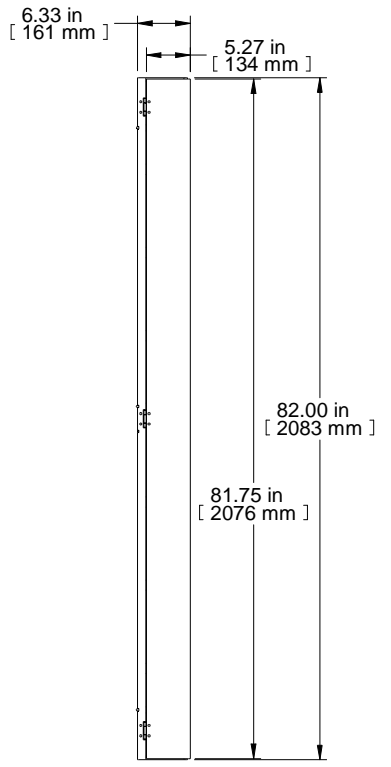

REAR VIEW

FRONT VIEW DOOR REMOVED

FRONT VIEW

R.S VIEW

Item Number	Title	Quantity
1	RB-VCM - 6" X 44U BODY	1
2	RB-VCM - 6" X 44U DOOR	1
3	PAINTED HNG14603	3
4	STRIP MAGNET	2
5	RB-VCM CROSS BRACE	3

PART NUMBERS
RB-VCM44 | PAINTED BLACK TEXTURED

NOTES
Includes mounting hardware
Magnetic closure

Français
Pour tous les détails sur nos produits, svp veuillez consulter notre site www.hammondmfg.com

Data subject to change without notice. Isometric drawing not to scale.
Les données sont sujettes à changement sans préavis.

www.hammondmfg.com

PART NO. RB-VCM44