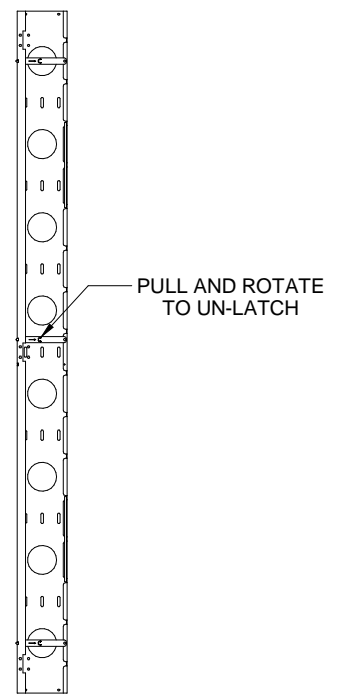

REAR VIEW

FRONT VIEW DOOR REMOVED

FRONT VIEW

R.S VIEW

Item Number	Title	Quantity
1	RB-VCM - 6" X 44U BODY	1
2	RB-VCM - 6" X 44U DOOR	1
3	PAINTED HNG14603	3
4	STRIP MAGNET	2
5	RB-VCM CROSS BRACE	3

PART NUMBERS
RB-VCM44 | PAINTED BLACK TEXTURED

NOTES
Includes mounting hardware
Magnetic closure

Français
Pour tous les détails sur nos produits, svp veuillez consulter notre site www.hammondmfg.com

Data subject to change without notice. Isometric drawing not to scale.
Les données sont sujettes à changement sans préavis.

www.hammondmfg.com

PART NO. RB-VCM44