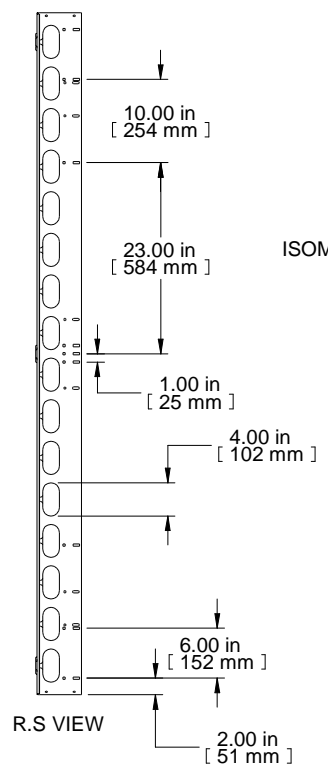

REAR VIEW

FRONT VIEW DOOR REMOVED

FRONT VIEW

R.S VIEW

Item Number	Title	Quantity
1	RB-VCM - 6" X 44U BODY	1
2	RB-VCM - 6" X 44U DOOR	1
3	PAINTED HNG14603	3
4	STRIP MAGNET	2
5	RB-VCM CROSS BRACE	3

PART NUMBERS
RB-VCM44 | PAINTED BLACK TEXTURED

NOTES
Includes mounting hardware
Magnetic closure

Français
Pour tous les détails sur nos produits, svp veuillez consulter notre site www.hammondmfg.com

Data subject to change without notice. Isometric drawing not to scale.
Les données sont sujettes à changement sans préavis.

www.hammondmfg.com

PART NO. RB-VCM44