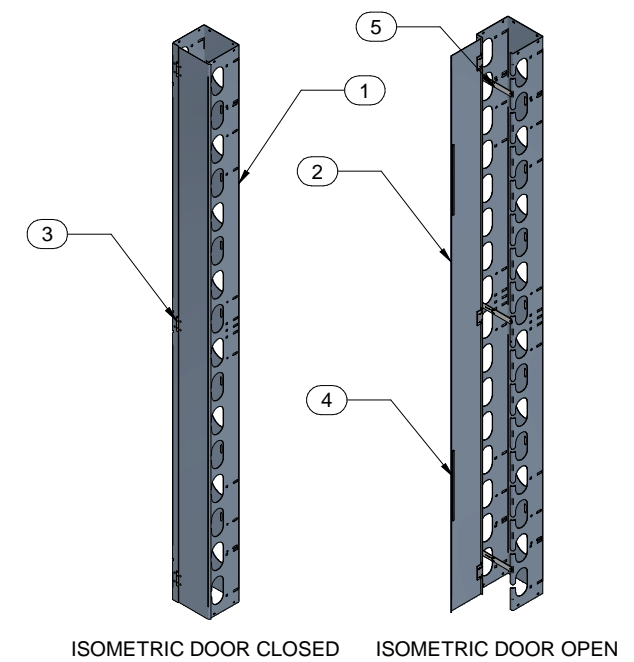

REAR VIEW

FRONT VIEW DOOR REMOVED

FRONT VIEW

R.S VIEW

Item Number	Title	Quantity
1	RB-VCM - 6" X 44U BODY	1
2	RB-VCM - 6" X 44U DOOR	1
3	PAINTED HNG14603	3
4	STRIP MAGNET	2
5	RB-VCM CROSS BRACE	3

PART NUMBERS
RB-VCM44 | PAINTED BLACK TEXTURED

NOTES
Includes mounting hardware
Magnetic closure

Français
Pour tous les détails sur nos produits, svp veuillez consulter notre site www.hammondmfg.com

Data subject to change without notice. Isometric drawing not to scale.
Les données sont sujettes à changement sans préavis.