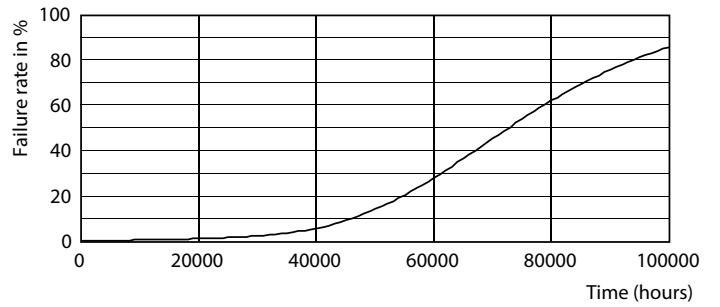

LEDtube_14.5W_G13_830-GUL

LEDtube_G13_830-POC

Photometric data

LEDtube_G13_1-LDD

Lifetime

LEDtube_70K_1_LumenVsTc-LMP

Life Expectancy Diagram

LEDtube_70K_LifetimeVsTc-LED