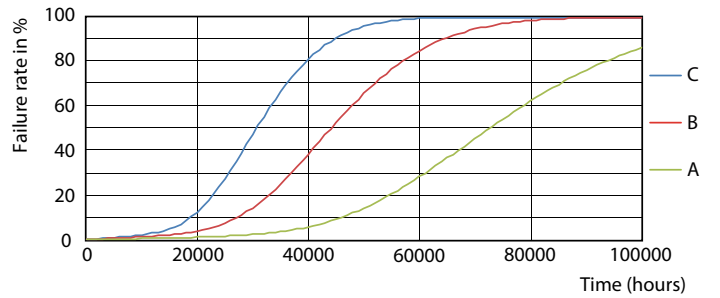

LEDtube_14.5W_G13_830-GUL

LEDtube_G13_830-POC

Photometric data

LEDtube_G13_1-LDD

Lifetime

LEDtube_70K_1_LumenVsTc-LMP

Life Expectancy Diagram

LEDtube_70K_LifetimeVsTc-LED