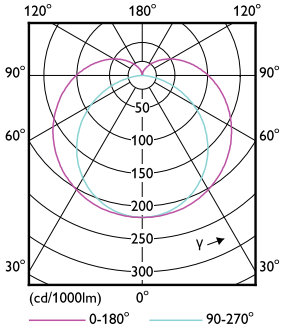

Dimensional drawing

14.5T8/MAS/48-830/MF20/P 10/1

Product	D1	D2	A1	A2	A3
14.5T8/MAS/48-830/MF20/P 10/1	25.7 mm	28 mm	1198 mm	1205 mm	1212 mm

Photometric data

General Uniform Light
14.5T8/MAS/48-830/MF20/P 10/1
Page 11

LEDtube_14.5W_G13_830-GUL

LEDtube_G13_830-POC

Photometric data

LEDtube_G13_1-LDD

Lifetime

LEDtube_70K_1_LumenVsTc-LMP

Life Expectancy Diagram

LEDtube_70K_LifetimeVsTc-LED