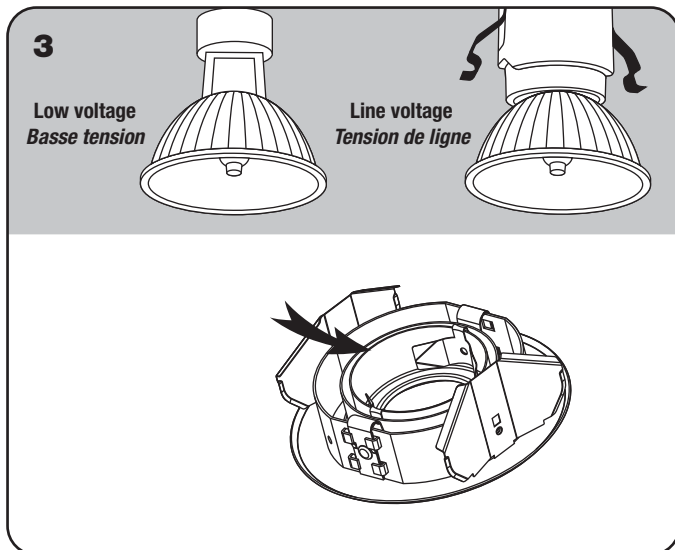

4" REAR LOAD TILTING GIMBAL TRIM GARNITURE DE 4 PO À INCLINABLE ET CHARGE ARRIÈRE

RTM418T

IMPORTANT

Read all instructions before installing trim. Retain for future reference.

IMPORTANT

Lire attentivement ces directives avant d'installer l'garniture. Conserver ces instructions pour consultation ultérieure.

INSTALLATION/INSTALLATION

**SEE LABEL INSIDE OF HOUSING FOR
PROPER LAMP TYPE AND WATTAGE**

**VOIR LA VIGNETTE À L'INTÉRIEUR BOÎTIER
POUR TYPE ET PUISSANCE DE L'AMPOULE**

LITELINE CORPORATION
info@liteline.com
www.liteline.com