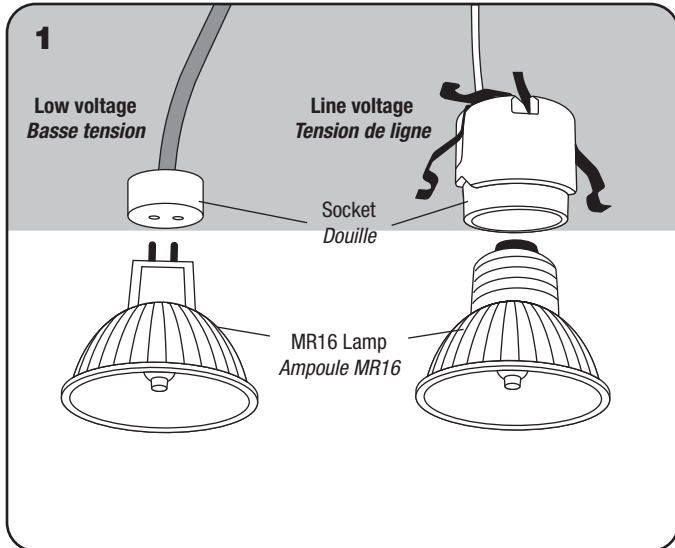

4" REAR LOAD TILTING GIMBAL TRIM GARNITURE DE 4 PO À INCLINABLE ET CHARGE ARRIÈRE

RTM418T

IMPORTANT

Read all instructions before installing trim. Retain for future reference.

IMPORTANT

Lire attentivement ces directives avant d'installer l'garniture. Conserver ces instructions pour consultation ultérieure.

INSTALLATION/INSTALLATION

**SEE LABEL INSIDE OF HOUSING FOR
PROPER LAMP TYPE AND WATTAGE**

**VOIR LA VIGNETTE À L'INTÉRIEUR BOÎTIER
POUR TYPE ET PUISSANCE DE L'AMPOULE**

LITELINE CORPORATION
info@liteline.com
www.liteline.com