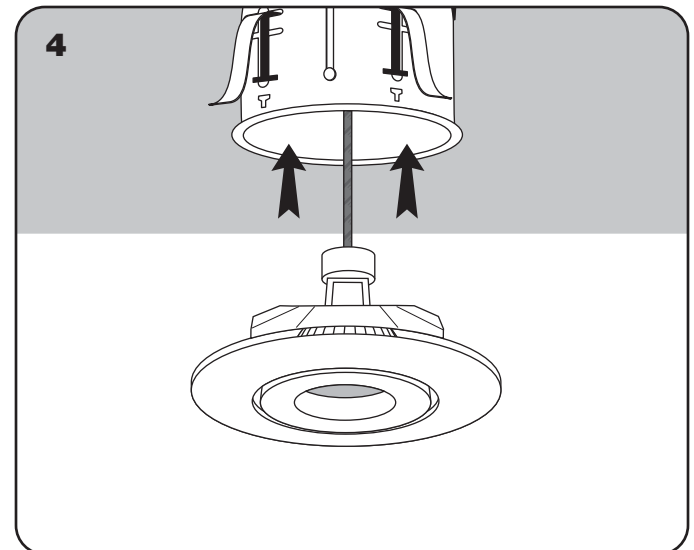

4" REAR LOAD TILTING GIMBAL TRIM GARNITURE DE 4 PO À INCLINABLE ET CHARGE ARRIÈRE

RTM418T

IMPORTANT

Read all instructions before installing trim. Retain for future reference.

IMPORTANT

Lire attentivement ces directives avant d'installer l'garniture. Conserver ces instructions pour consultation ultérieure.

INSTALLATION/INSTALLATION

**SEE LABEL INSIDE OF HOUSING FOR
PROPER LAMP TYPE AND WATTAGE**

**VOIR LA VIGNETTE À L'INTÉRIEUR BOÎTIER
POUR TYPE ET PUISSANCE DE L'AMPOULE**

LITELINE CORPORATION
info@liteline.com
www.liteline.com