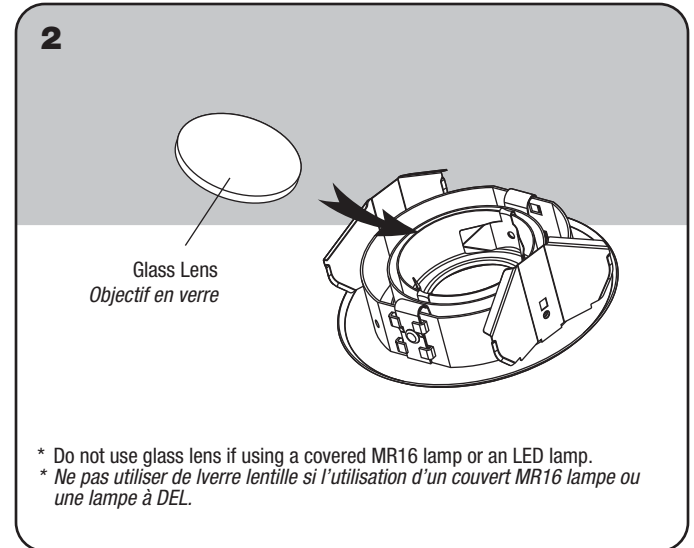

4" REAR LOAD TILTING GIMBAL TRIM GARNITURE DE 4 PO À INCLINABLE ET CHARGE ARRIÈRE

RTM418T

IMPORTANT

Read all instructions before installing trim. Retain for future reference.

IMPORTANT

Lire attentivement ces directives avant d'installer l'garniture. Conserver ces instructions pour consultation ultérieure.

INSTALLATION/INSTALLATION

**SEE LABEL INSIDE OF HOUSING FOR
PROPER LAMP TYPE AND WATTAGE**

**VOIR LA VIGNETTE À L'INTÉRIEUR BOÎTIER
POUR TYPE ET PUISSANCE DE L'AMPOULE**

LITELINE CORPORATION
info@liteline.com
www.liteline.com