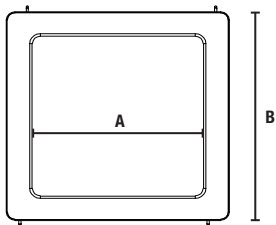

## Square

Order code	Model number	Watts (W)	Volts (VAC)	Color temp. (K) <sup>2</sup>	Lumen output (lm) <sup>3</sup>	Efficiency (lm/W)	CRI	Life L70 (hrs) <sup>4</sup>	Finish	Dimming (Yes/No)	Power factor	THD (%)	Case qty (master)
<b>7"</b>													
68737	CRK7-S12W-A-3CWH	12	120	3 000/4 000/5 000	800	67	80	50 000	White	Yes	0.90	< 40	40
<b>9"</b>													
68738	CRK9-S18W-A-3CWH	18	120	3 000/4 000/5 000	1 200	67	80	50 000	White	Yes	0.90	< 40	20
<b>12"</b>													
68739	CRK12-S24W-A-3CWH	24	120	3 000/4 000/5 000	1 800	75	80	50 000	White	Yes	0.90	< 40	10

## Dimensions

	7"	9"	12"
<b>A</b>	4 7/8 (125 mm)	6 3/4 (172 mm)	9 5/8 (244.3 mm)
<b>B</b>	6 3/8 (162.9 mm)	8 3/8 (214 mm)	11 3/8 (289 mm)
<b>Net weight (lbs)</b>	0.99	1.5	2.56