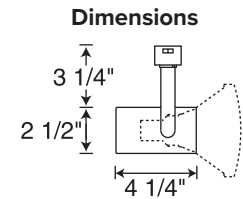

Catalog #
T308 WH
T308 BL

Finish
 White
 Black

Lamp
 50W max. R20/
 50W max. PAR20/
 85W max. BR30/
 75W max. PAR30/
 120W max. BR40/
 150W max. PAR38

Catalog #
T620 WH
T620 BL

Finish
 White
 Black

Lamp
 50W max. R20/
 50W max. PAR20/
 85W max. BR30/
 75W max. PAR30/
 120W max. BR40/
 150W max. PAR38