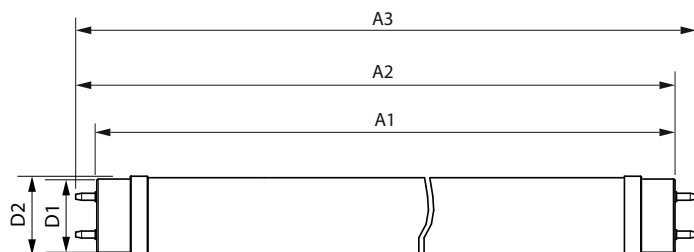

Dimensional drawing

| Product | D1 | D2 | A1 | A2 | A3 |
|---|---------|---------|------------|------------|------------|
| 8.4T8/MAS/48-835/ MF15/G/DIM UE 25/1 | 25.7 mm | 27.9 mm | 1,199.4 mm | 1,206.5 mm | 1,213.6 mm |