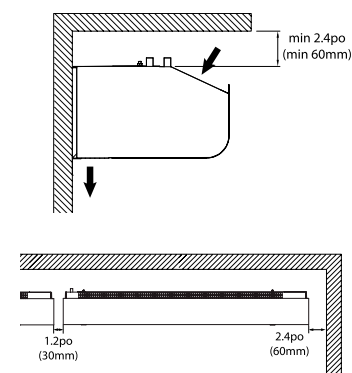

Tous les modèles/All models

Unités de 78.7po (2m) units

Unité sans chauffage

Unit without heating

Unité chauffant électrique

Unit with electrical heating

Distances minimum d'installation
Minimum distances

La distance minimale entre la sortie
et le sol pour les unités chauffées
électriquement est de 71po (1800mm).

Minimum distance from outlet
to floor for electrically heated units
is 71in. (1800mm).