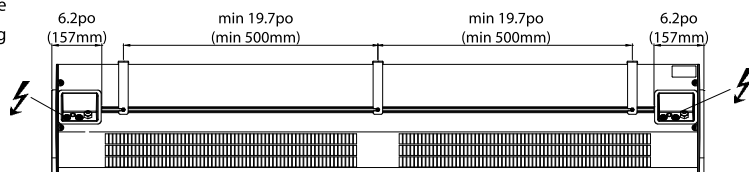

Tous les modèles/All models

Unités de 78.7po (2m) units

Unité sans chauffage

Unit without heating

Unité chauffant électrique

Unit with electrical heating

Distances minimum d'installation
Minimum distances

La distance minimale entre la sortie
et le sol pour les unités chauffées
électriquement est de 71po (1800mm).

Minimum distance from outlet
to floor for electrically heated units
is 71in. (1800mm).