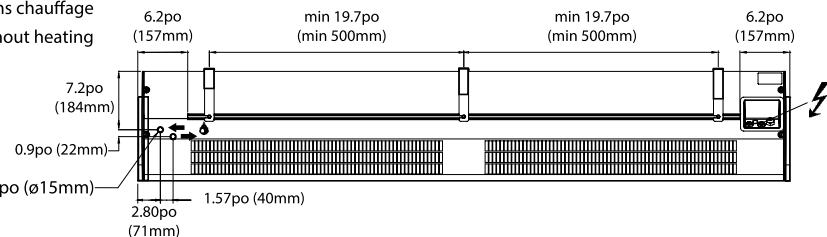

Tous les modèles/All models

Unités de 78.7po (2m) units

Unité sans chauffage

Unit without heating

Unité chauffant électrique

Unit with electrical heating

Distances minimum d'installation
Minimum distances

La distance minimale entre la sortie
et le sol pour les unités chauffées
électriquement est de 71po (1800mm).

Minimum distance from outlet
to floor for electrically heated units
is 71in. (1800mm).