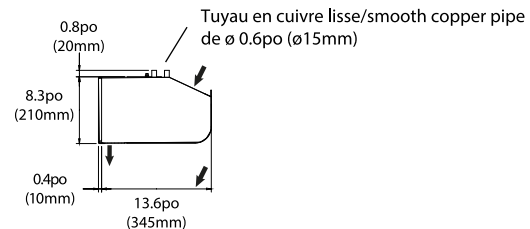

Tous les modèles/All models

Unités de 78.7po (2m) units

Unité sans chauffage

Unit without heating

Unité chauffant électrique

Unit with electrical heating

Distances minimum d'installation
Minimum distances

La distance minimale entre la sortie
et le sol pour les unités chauffées
électriquement est de 71po (1800mm).

Minimum distance from outlet
to floor for electrically heated units
is 71in. (1800mm).