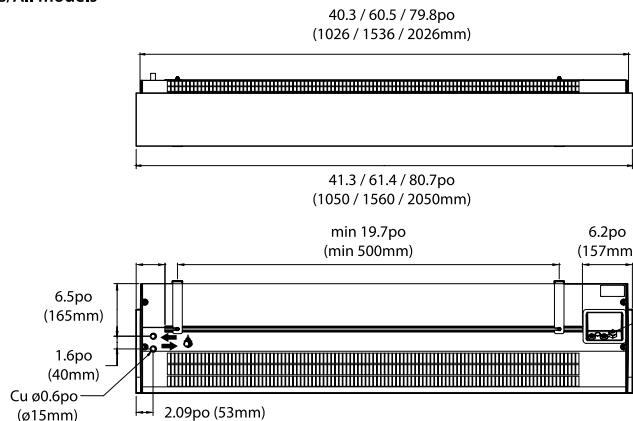

Tous les modèles/All models

Unités de 78.7po (2m) units

Unité sans chauffage

Unit without heating

Unité chauffant électrique

Unit with electrical heating

Distances minimum d'installation
Minimum distances

La distance minimale entre la sortie
et le sol pour les unités chauffées
électriquement est de 71po (1800mm).

Minimum distance from outlet
to floor for electrically heated units
is 71in. (1800mm).