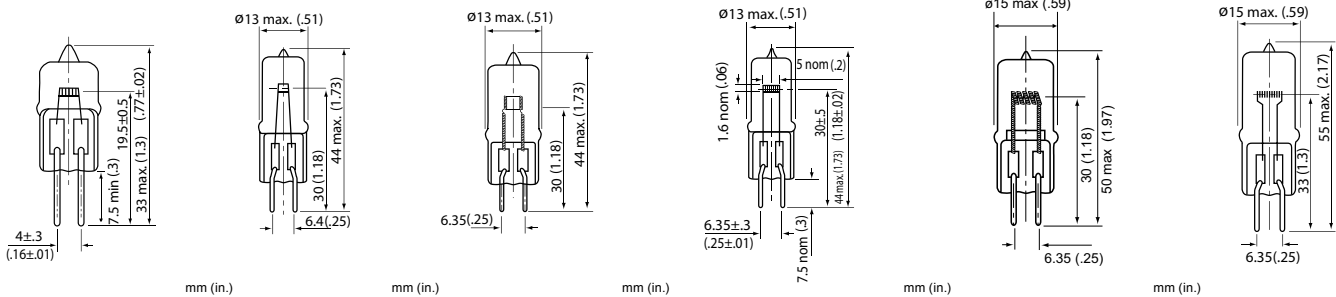

## Applications

- Display cases
- Museums
- Restaurants
- Retail stores
- Furniture
- Lounges

Order code	Description	Watts (W)	Base	Volts (V)	Colour temp. (K)	Initial lumens (lm)	Average life (hrs)	MOL** (in.) (mm)	Case Qty
------------	-------------	-----------	------	-----------	------------------	---------------------	--------------------	------------------	----------

### JC Bi Pin - G4 base

30275	10QT3/G4/6V EYE	10	G4	6	2 850	120	2 000	1.30 33	20
30276	20QT3/G4/6V EYE	20	G4	6	2 850	300	2 000	1.30 33	20
30262	20QT3/G4/12V EYE	20	G4	12	2 850	330	2 000	1.30 33	20

### JC Bi Pin - G1/G6.35 base

30264	30QT3/G6.35/12V EYE	30	G6.35	12	2 900	470	2 000	1.73 44	20
15544	150QT4/G6.35/24V/2000HR EYE	150	G6.35	24	3 000	3 000	2 000	1.97 50	20
15607	100QT3/G6.35/24V EYE	100	G6.35	24	2 900	1 800	2 000	1.73 44	20
15605	JCD150WL/G1 EYE	150	G1	120	3 100	3 300	300	1.97 50	20
15608	JCD250WL/G1 EYE	250	G1	120	3 100	5 750	300	1.97 50	20
15534	JC24V250W20H/G1 EYE	250	G1	24	3 000	4 400	2 000	1.73 44	20

### JC Bi Pin - G2/GY6.35 base

30261	JC12V20W20H/G2 EYE	20	G2	12	2 850	280	2 000	1.73 44	20
30266	35QT3/GY6.35/12V EYE	35	GY6.35	12	2 900	560	2 000	1.73 44	20
30269	50QT3/GY6.35/12V EYE	50	GY6.35	12	3 000	950	2 000	1.73 44	20
30271	75QT3/GY6.35/12V EYE	75	GY6.35	12	3 000	1 420	2 000	1.73 44	20
30274	JC24V300W/G2 EYE	300	G2	24	3 400	9 900	50	2.17 55	20